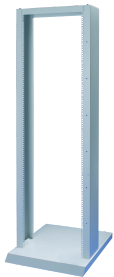

Labrack 19-tommers åpen rackstolper, 24 U

KATALOGNUMMER

20118-741

19-tommers søyler for åpen eller bar rack med en lastekapasitet på opptil 200 kg. Disse 19-tommers stolpene kan monteres på en mobil eller stasjonær base.

SERTIFISERINGER

FUNKSJONER

Mobil eller stasjonær

Forskjellige hyller

Tilbehør for kabelkanal

Stasjonær bæreevne på 200 kg eller 150 kg (se spesifikasjonstabellen) ved et definert tyngdepunkt midt i labstativet

Anbefalt maks. chassisdybde 400 mm.

PRODUKTEGENSKAPER

Rackhøyde: 24U

Høyde: 1164mm

Rammemateriale: Stål

Antall pakker: 1

Samsvarer med: IEC 60297-3-100

Overflate: Pulverbelagt