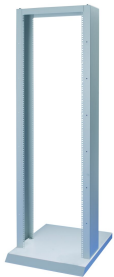

Labrack 19-tommers åpen rackstolper, 39 U

KATALOGNUMMER

20118-742

19-tommers søyler for åpen eller bar rack med en lastekapasitet på opptil 200 kg. Disse 19-tommers stolpene kan monteres på en mobil eller stasjonær base.

SERTIFISERINGER

FUNKSJONER

Mobil eller stasjonær

Forskjellige hyller

Tilbehør for kabelkanal

Stasjonær bæreevne på 200 kg eller 150 kg (se spesifikasjonstabellen) ved et definert tyngdepunkt midt i labstativet

Anbefalt maks. chassisdybde 400 mm.

PRODUKTEGENSKAPER

Rackhøyde: 39U

Høyde: 1831mm

Rammemateriale: Stål

Antall pakker: 1

Samsvarer med: IEC 60297-3-100

Overflate: Pulverbelagt