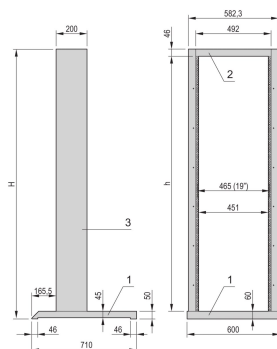

## KATALOGNUMMER

**20118-743**

Labrick-kabinettet med åpen ramme på 19 tommer kan ha en mobil base som et alternativ, vanligvis valgt for test- og målingsvertikaler.

## FUNKSJONER

Er vanligvis valgt for test og måling vertikaler

## PRODUKTEGENSKAPER

Produkttype: Stativ

Produktserie: Labrack

Rammemateriale: Stål

Bredde: 600mm

Dybde: 710mm

Statisk belastning: 150kg

Samsvarer med: IEC 60297-3-100