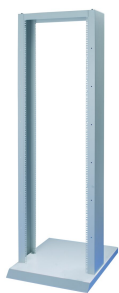

# Labreck 19-tommers åpen rack stasjonær base

## KATALOGNUMMER

**20118-743**

Labrick-kabinettet med åpen ramme på 19 tommer kan ha en mobil base som et alternativ, vanligvis valgt for test- og målingsvertikaler.

## PRODUKTEGENSKAPER

Produkttype: Stativ

Produktserie: Labrack

Rammemateriale: Stål

Bredde: 600mm

Dybde: 710mm

Statisk belastning: 150kg

Samsvarer med: IEC 60297-3-100

## YTTERLIGERE PRODUKTDETALJER

Vennligst bestill stativene separat.

Labrick-kabinettet med åpen ramme på 19 tommer kan ha en stasjonær base som ekstrautstyr.