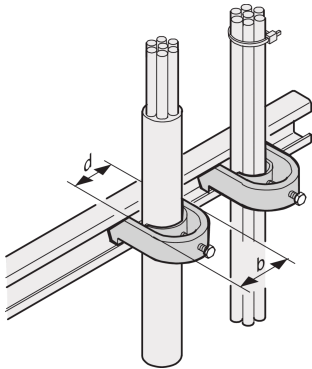

## KATALOGNUMMER

**20118-775**

C-Rails er for bedre kabelhåndtering. Installasjon vanligvis bak de 19 tommers stolpene. De er kompatible med standard kabelklosser.

## FUNKSJONER

For montering av kabler på C-profiler og kabelstøtteskinner