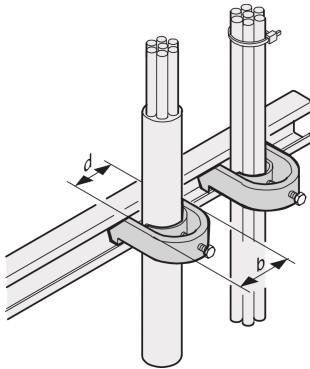

C-Rail kabelskall, for kabelbunt 22–26 mm

KATALOGNUMMER

20118-776

C-Rails er for bedre kabelhåndtering. Installasjon vanligvis bak de 19 tommers stolpene. De er kompatible med standard kabelklosser.

SERTIFISERINGER

FUNKSJONER

For montering av kabler på C-profiler og kabelstøtteskinner

PRODUKTEGENSKAPER

Overflate: Tinnbelagt

Antall pakker: 10

Materiale: Stål

Produktserie: Varistar CP

Produkttype: Klemme