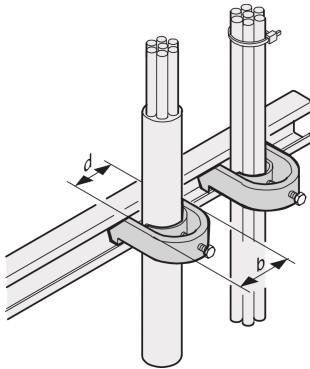

C-Rail kabelskall, for kabelbunt 46–50 mm

KATALOGNUMMER

20118-778

C-Rails er for bedre kabelhåndtering. Installasjon vanligvis bak de 19 tommers stolpene. De er kompatible med standard kabelklosser.

SERTIFISERINGER

FUNKSJONER

For montering av kabler på C-profiler og kabelstøtteskinner

PRODUKTEGENSKAPER

Overflate: Tinnbelagt

Antall pakker: 10

Materiale: Stål

Produktserie: Varistar CP

Produkttype: Klemme