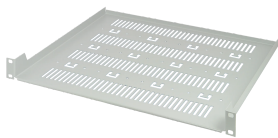

19-tommers utstyrshylle, 1 U, RAL 7035

KATALOGNUMMER

20118-783

19 tommers utstys hylle med 5 kg lastekapasitet.

SERTIFISERINGER

FUNKSJONER

Monteringshøyde 1 U

Statisk lastekapasitet 5 kg.

PRODUKTEGENSKAPER

Bredde: 447mm

Dybde: 390mm

Overflate: Pulverbelagt

Antall pakker: 1

Farge: Lys grå

Fargekode: RAL 7035

Materiale: Stål