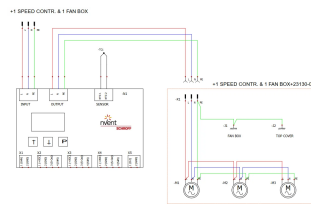

Kontrollenhet for viftehastighet (sett)

KATALOGNUMMER

20118-900

Passer for alle AC-vifter og vifteenheter (opptil 300 W) med IEC 60320 C13 og C14-plugg (plug & play).

Vennligst bestill den gjeldende inngangskabelen / nettkabelen separat

SERTIFISERINGER

FUNKSJONER

Ekstern sensor kan stilles inn til ønsket målepunkt

Utgang med åpen kollektor (parameteriserbar) ? Alarmutgang (aktiv/passiv) ? DC-vifter (PWM-utgang)? Ekstern skjerm (via digital skjerm med frontpanel som tilleggsutstyr)

Montering på støttebanen som er gitt

Passer for alle AC-, EC- og EC-vifter og viftekontakter (opptil 300 W) med IEC 60320, kontakter IEC C14 og C13

Enkel justering av innkoblingstemperatur (med knapp og digitalt display)