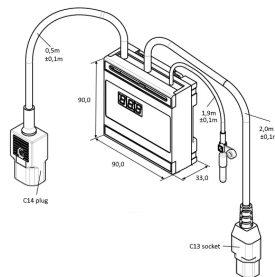

Kontrollenhet for viftehastighet (sett)

KATALOGNUMMER

20118-900

Passer for alle AC-vifter og vifteenheter (opptil 300 W) med IEC 60320 C13 og C14-plugg (plug & play).

Vennligst bestill den gjeldende inngangskabelen / nettkabelen separat

SERTIFISERINGER

FUNKSJONER

Ekstern sensor kan stilles inn til ønsket målepunkt

Utgang med åpen kollektor (parameteriserbar) ? Alarmutgang (aktiv/passiv) ? DC-vifter (PWM-utgang)? Ekstern skjerm (via digital skjerm med frontpanel som tilleggsutstyr)

Montering på støttebanen som er gitt

Passer for alle AC-, EC- og EC-vifter og viftekontakter (opptil 300 W) med IEC 60320, kontakter IEC C14 og C13

Enkel justering av innkoblingstemperatur (med knapp og digitalt display)