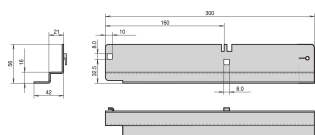

Labrack Slide Rail, 40 kg, 1 par

KATALOGNUMMER

20119-080

Labrack Slide Rail med en lastekapasitet på 40 kg for montering på de bare skapstolpene eller 19-tommers panel-/skyvefester. Glideskinnen støtter hylle av tungt 19-tommers chassis.