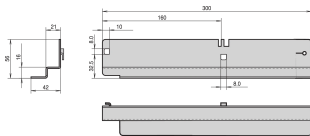

Labrack Slide Rail, 40 kg, 5 par

KATALOGNUMMER

20119-106

Labrack Slide Rail med en lastekapasitet på 40 kg for montering på de bare skapstolpene eller 19-tommers panel-/skyvefester. Glideskinnen støtter hylle av tungt 19-tommers chassis.