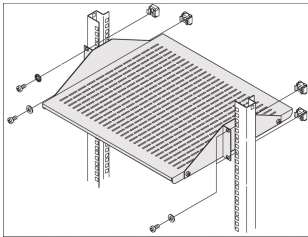

Lastativ 19-tommers utstyrstøtte, 2 U

KATALOGNUMMER

20119-257

19-tommers utstyrstøtte, 2 U type C med nyttelast på 25 kg.

SERTIFISERINGER

FUNKSJONER

Statisk lastekapasitet 25 kg.

Monteringshøyde 2 U

Fremspring min. 168 mm.

PRODUKTEGENSKAPER

Produkttype: Hylle

Produktserie: Labrack

Type: Utstyrshylle

Materiale: Stål

Overflate: Pulverbelagt

Rackhøyde: 2U