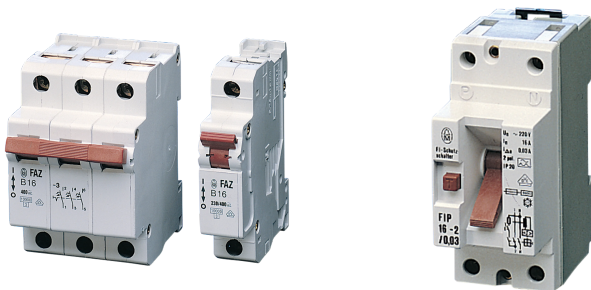

Strømfordelingsmoduler i henhold til din 43880, kretsbyter 1 x 16 A

KATALOGNUMMER

20119-355

GFCI-bryter robust med test- og tilbakestillingsknapper for å beskytte mot jordfeil, og gir full beskyttelse mot jordfeil. Schrock GFCI kretsbytere passer inn i 19-tommers distribusjonsboks eller liten distribusjonsmodul.

SERTIFISERINGER

FUNKSJONER

Festes på din-profilskinne

For montering i 19-tommers fordelingsboks eller liten fordelingsmodul

PRODUKTEGENSKAPER

Produkttype: Strømfordeler

Antall pakker: 1

Bredde: 17.7mm