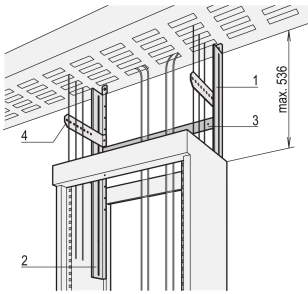

Etsirack toppmontert kableramme

KATALOGNUMMER

20125-005

Etsirack toppmontert kableramme.

SERTIFISERINGER

FUNKSJONER

Forlengelseslengden på støtteskiner på venstre og høyre side, maks. 536 mm.

PRODUKTEGENSKAPER

Produkttype: Kabelklemme

Produktserie: Etsirack

Overflate: Sinkbelagt

Gross Weight: 4.5kg

Materiale: Stål

Antall pakker: 1

ADVARSEL

nVent-produkter må installeres og brukes bare som beskrevet i nVent sine instruksjonsark og opplæringsmaterieil. Instruksjonsark er tilgjengelig på www.nvent.com og fra din nVent kundeservice-representant. Ukorrekt installasjon, misbruk, feilaktig anvendelse eller annen manglende etterlevelse av nVent sine instruksjoner og advarsler kan føre til produktfeil, skade på eiendom, alvorlige personskader og død og/eller gjøre garantien ugyldig.