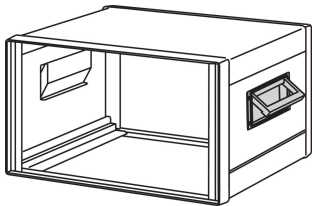

Comptec sammenleggbart håndtak, RAL 7016, støpt

KATALOGNUMMER

20225-439

Sammenleggbare håndtak kan brukes i stedet for de forhåndsmonterte håndtakene.

SERTIFISERINGER

FUNKSJONER

Lastekapasitet: 50 kg/par.

Innelåst i foldet og foldet posisjon

For beskyttelsesklasse opptil IP 40

PRODUKTEGENSKAPER

Produkttype: Håndtak

Type: Statisk

Fungerer med: Esker

Håndtakstype: Sammenleggbart håndtak

Materiale: Aluminium

Farge: Mørk grå

Statisk belastning: 50kg

Antall pakker: 2

Overflate: Pulverbelagt