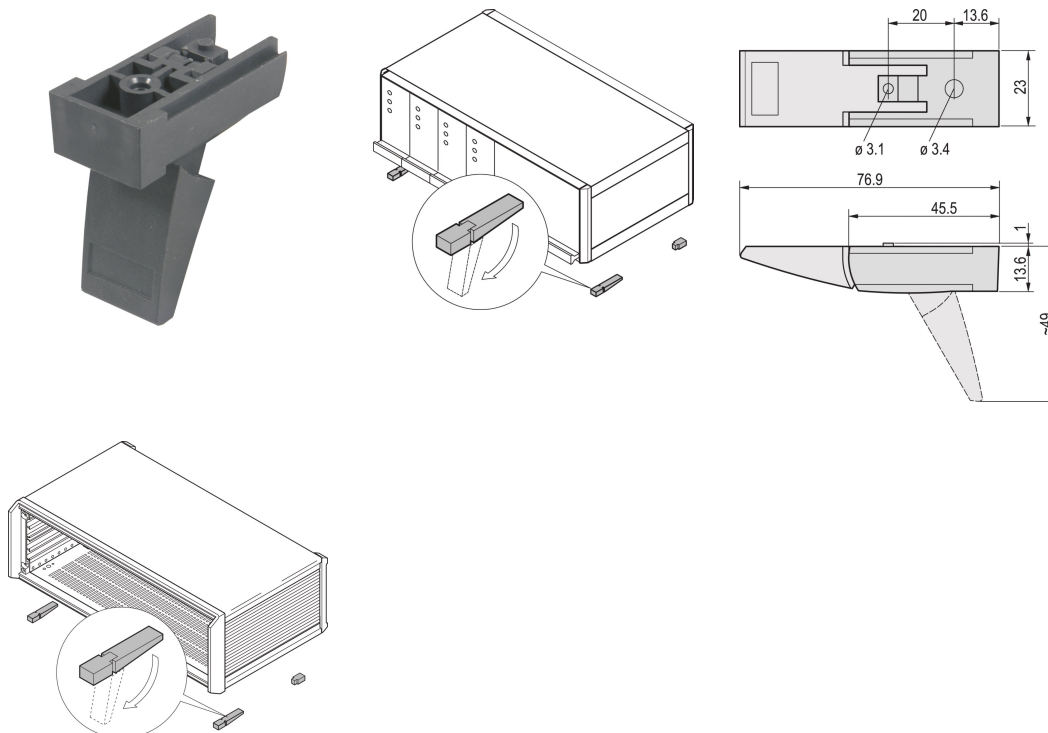

Tippfot for chassis, plast, RAL 7016

KATALOGNUMMER

20603-002

Fleksibel og robust tupp-up-fot for chassis, med en bæreevne på 25 kg per fot. Egnert for RatiopacPRO/-AIR, PropacPRO, CompacPRO, Comptec og Interscale.

SERTIFISERINGER

FUNKSJONER

Monteringshull er gitt i bunnen av saken

Lastekapasitet 25 kg per fot, maks. vekt på kofferten: 50 kg.

PRODUKTEGENSKAPER

Antall pakker: 4

Materiale: Polyamid

Produktserie: RatiopacPRO; RatiopacPRO Air; CompacPRO; PropacPRO; Inpac

Produkttype: Fot

Type: Fot

Fungerer med: Esker

Gross Weight: 0.072kg

ADVARSEL

nVent-produkter må installeres og brukes bare som beskrevet i nVent sine instruksjonsark og opplæringsmaterieil. Instruksjonsark er tilgjengelig på www.nvent.com og fra din nVent kundeservice-representant. Ukorrekt installasjon, misbruk, feilaktig anvendelse eller annen manglende etterlevelse av nVent sine instruksjoner og advarsler kan føre til produktfeil, skade på eiendom, alvorlige personskader og død og/eller gjøre garantien ugyldig.