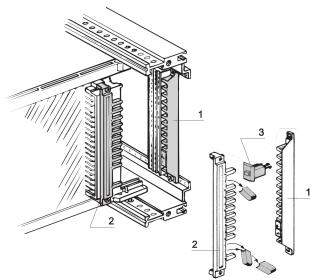

Kontaktholder/koding Kontaktskinne for alle typer, en 60603, din 41612

KATALOGNUMMER

20800-042

Koblingskoding brukes for å gi sikkerhet mot feil innsetting.

SERTIFISERINGER

FUNKSJONER

Bruk med plug-in-enheter for å unngå feil innsetting

For kontakter i samsvar med NS-en 60603 (din 41612)

Nødvendig plass er bredden på frontpanelet: 4 HK: TYPE B, C, D, E, F, H.

Nødvendig plass til bredden på frontpanelet: 5 HK: Type E, G (avstandselement kreves)