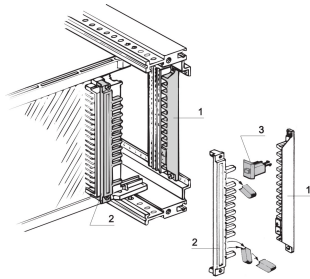

Koblingspinne for kobling/koding

KATALOGNUMMER

20800-078

Koblingspinne for kobling brukes for å sikre mot feil innsetting.

SERTIFISERINGER

FUNKSJONER

924 keying/kodingsmuligheter dersom det brukes 6 keying/kodingpinner

Koding av Peg punkt 3 i diagrammet

PRODUKTEGENSKAPER

Produkttype: Kode-/nøkkelindikator

Produktserie: EuropacPRO; RatiopacPRO; CompacPRO; PropacPRO; Inpac

Type: Konteringsbolt

Fungerer med: Delrack; Esker

Materiale: Polybutylentereftalat