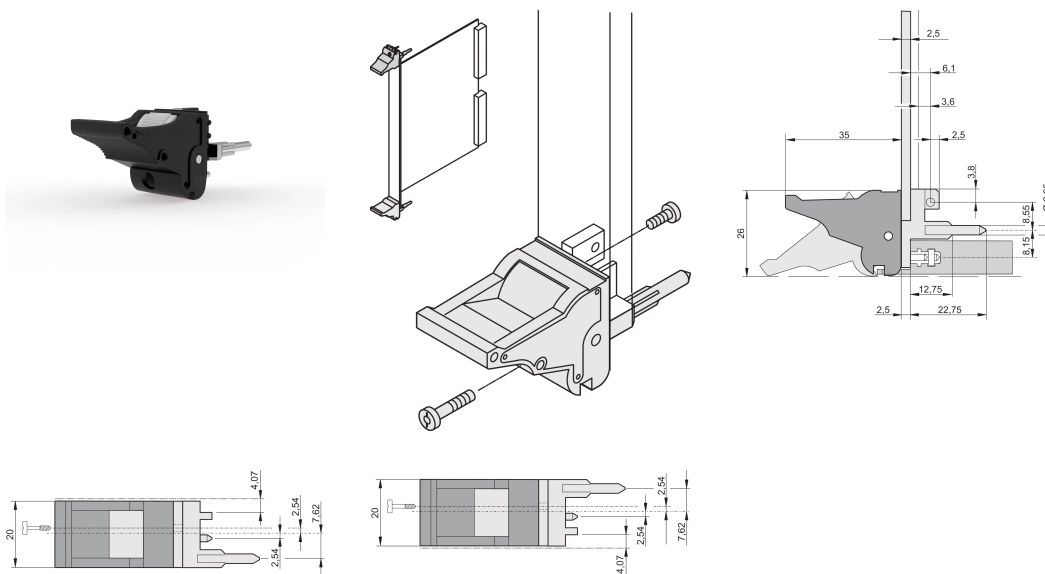

# Innsetter / Extractor håndtak type IEL, svart spak, grå knapp, bunn, 100 stykker

## KATALOGNUMMER

**20817-613**

Innsetter/avtrekkshåndtak av type IEL i henhold til IEEE 1101,10. To av disse håndtakene kan overvinne en enkelt spak kraft på 700N (per par).

## FUNKSJONER

Egnet for innsetting og ekstraksjonskrefter opp til 700 N (per par)

I henhold til IEEE 1101,10 og IEC 60297-3-102

En mikrobryter kan monteres