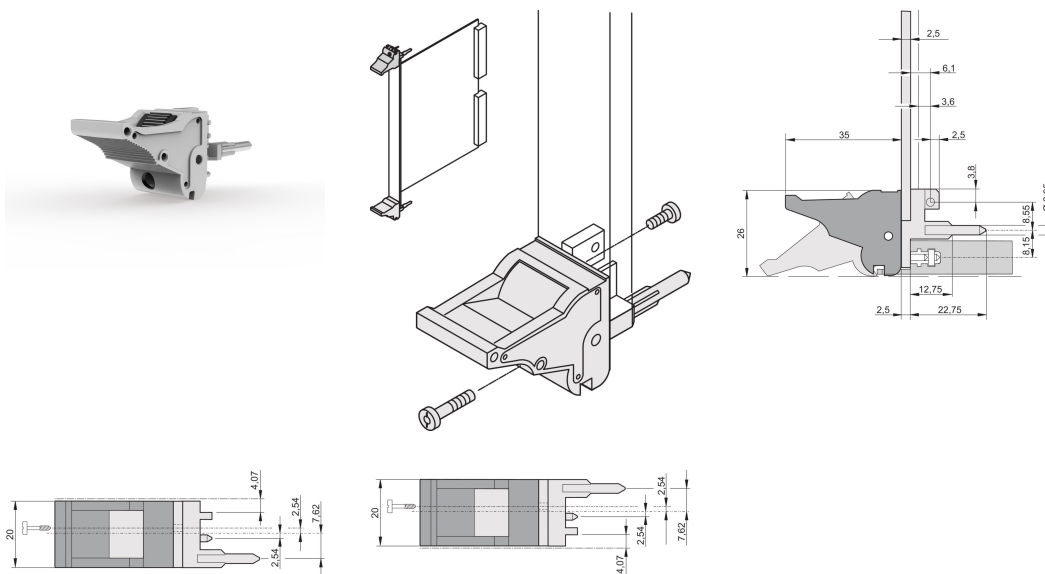

# Innsetter / Extractor håndtak type IEL, grå spak, svart knapp, bunn, 10 stykker

## KATALOGNUMMER

**20817-620**

Innsetter/avtrekkshåndtak av type IEL i henhold til IEEE 1101,10. To av disse håndtakene kan overvinne en enkelt håndtaks kraft på 700 N (per par).

## FUNKSJONER

Egnet for innsetting og ekstraksjonskrefter opp til 700 N (per par)

I henhold til IEEE 1101,10 og IEC 60297-3-102

En mikrobryter kan monteres