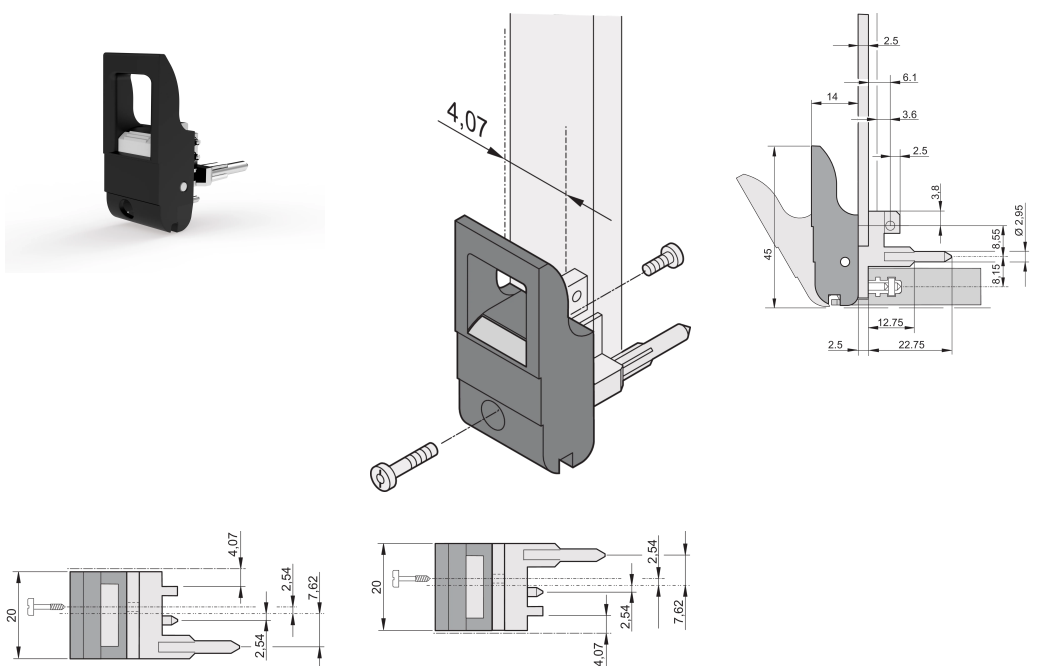

Innsetter / Extractor håndtak type IET, svart spak, grå knapp, bunn; 10 stykker

KATALOGNUMMER

20817-652

Innsetningshåndtaket/avtrekkshåndtaket av type IET i henhold til IEEE 1101,10. To av disse håndtakene kan overvinne en enkelt håndtakskraft på 700 N (per par).

SERTIFISERINGER

FUNKSJONER

Egnet for innsetting og ekstraksjonskrefter opp til 700 N (per par)

I henhold til IEEE 1101,10 og IEC 60297-3-102

En mikrobryter kan monteres

skade på eiendom, alvorlige personskader og død og/eller gjøre garantien ugyldig.