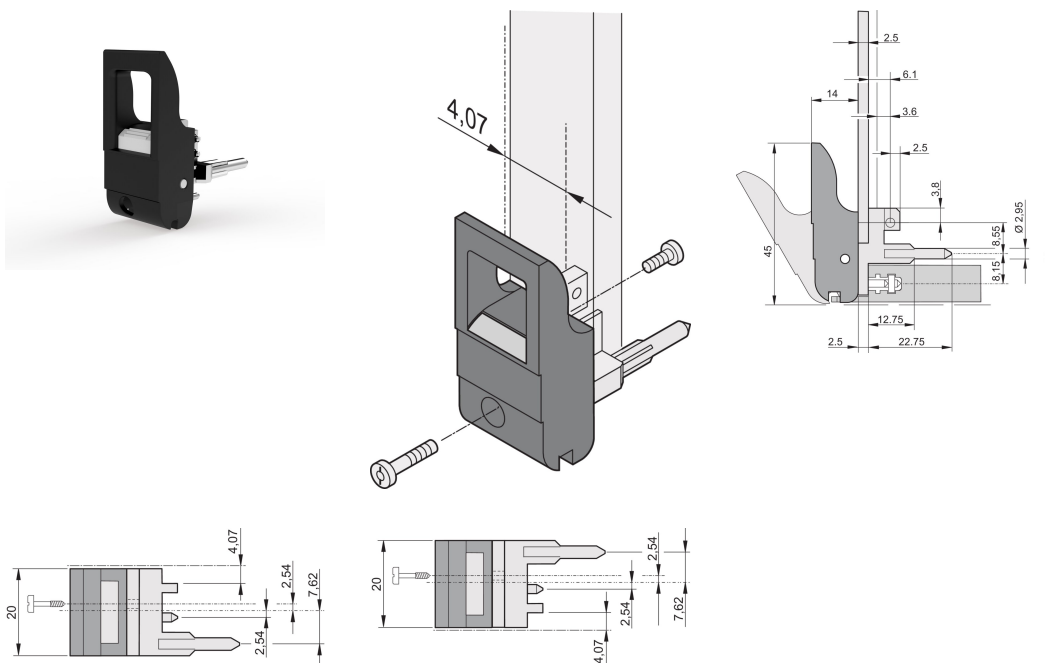

# Innsetter / Extractor håndtak type IET, svart spak, grå knapp, bunn, 100 stykker

## KATALOGNUMMER

**20817-653**

Innsetningshåndtaket/avtrekkshåndtaket av type IET i henhold til IEEE 1101,10. To av disse håndtakene kan overvinne en enkelt håndtakskraft på 700 N (per par).

## FUNKSJONER

Egnet for innsetting og ekstraksjonskrefter opp til 700 N (per par)

I henhold til IEEE 1101,10 og IEC 60297-3-102

En mikrobryter kan monteres