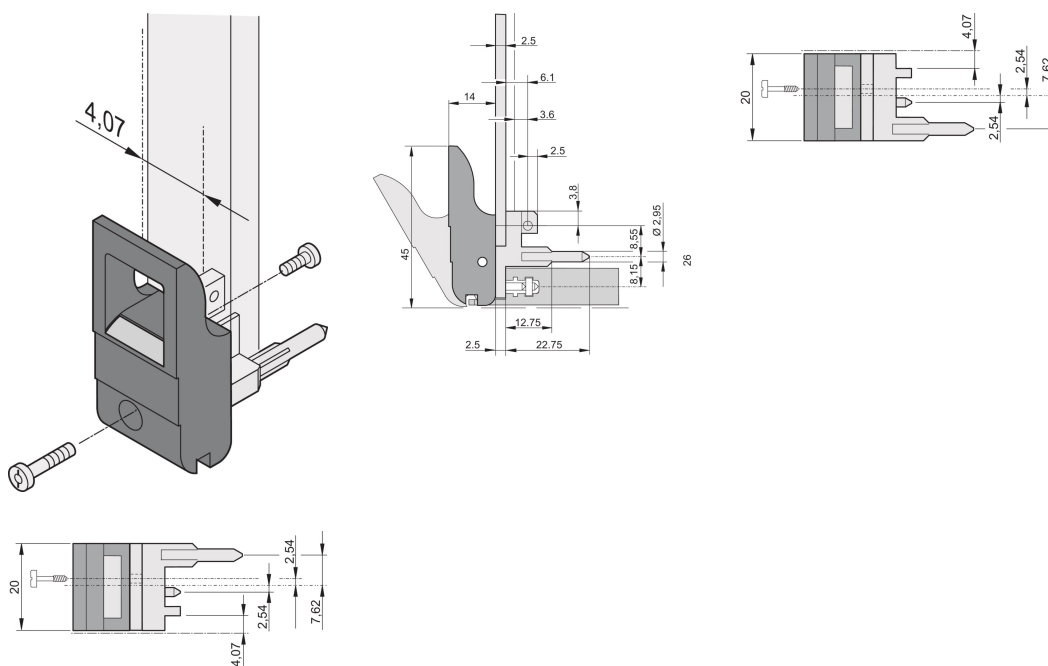

# Innsetter / Extractor håndtak type IET, svart spak, grå knapp, topp, 100 stykker

## KATALOGNUMMER

**20817-655**

Innsetningshåndtaket/avtrekkshåndtaket av type IET i henhold til IEEE 1101,10. To av disse håndtakene kan overvinne en enkelt håndtakskraft på 700 N (per par).

## FUNKSJONER

Egnet for innsetting og ekstraksjonskrefter opp til 700 N (per par)

I henhold til IEEE 1101,10 og IEC 60297-3-102

En mikrobryter kan monteres