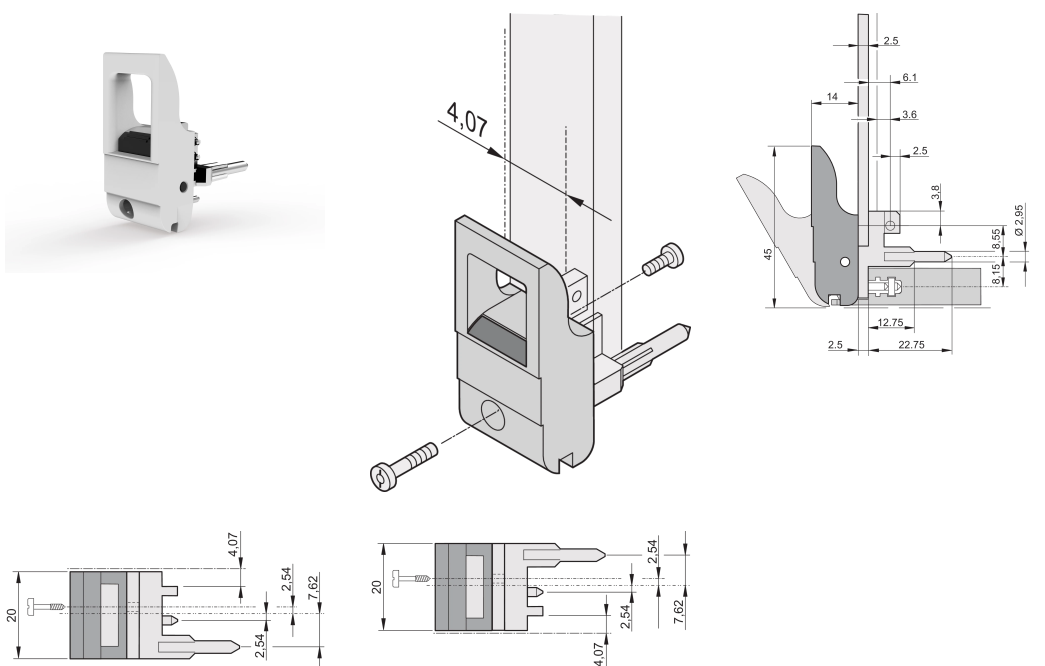

Innsetter / Extractor håndtak type IET, grå spak, svart knapp, bunn, 10 stykker

KATALOGNUMMER

20817-660

Innsetningshåndtaket/avtrekkshåndtaket av type IET i henhold til IEEE 1101,10. To av disse håndtakene kan overvinne en enkelt håndtakskraft på 700 N (per par).

SERTIFISERINGER

FUNKSJONER

Egnet for innsetting og ekstraksjonskrefter opp til 700 N (per par)

I henhold til IEEE 1101,10 og IEC 60297-3-102

En mikrobryter kan monteres

Med låsing

Med integrert innrettingspinne for perforert stripe

Codeable i.a.w. IEEE 1101,10 og IEC 60297-3-103

PRODUKTEGENSKAPER

Antall pakker: 10

Håndtakstype: IET; Nederst foran; Øvre bakre i/O

Antennbarhetsvurdering: UL® 94V-0

Farge: Grå

Samsvarer med: EN 45545-2

Materiale: Polykarbonat

Produkttype: Håndtak

Type: Innsetter/uttrekker, standard

Fungerer med: Frontpaneler

Gross Weight: 0.235kg

YTTERLIGERE PRODUKTDETALJER

Vennligst bestill kodepinner og mikrobryter separat.

DIAGRAMMER

ADVARSEL