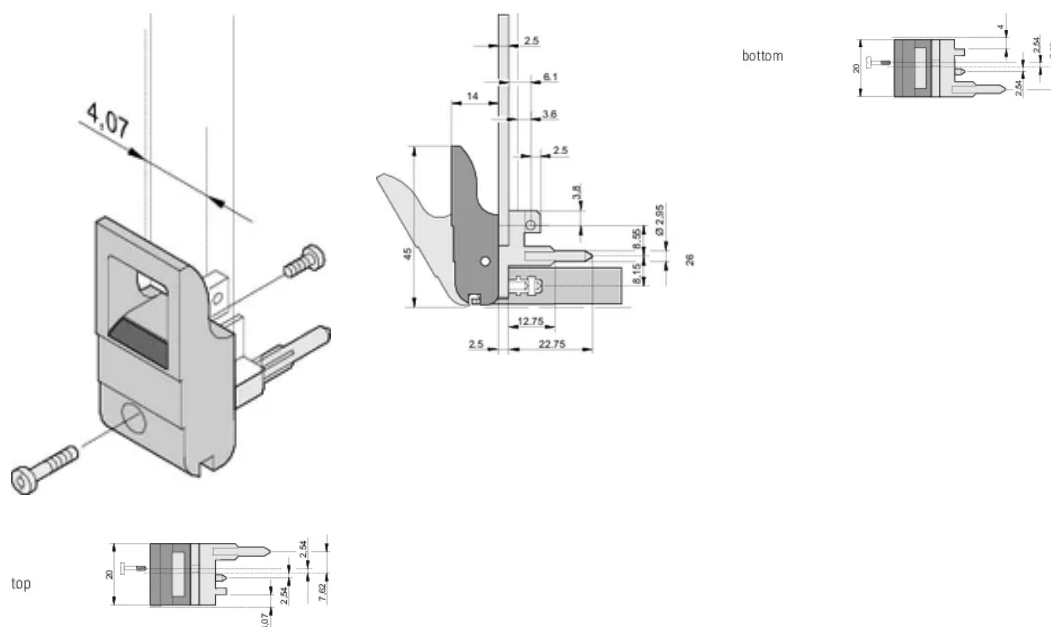

SERTIFISERINGER

FUNKSJONER

Egnet for innsetting og ekstraksjonskrefter opp til 700 N (per par)

I henhold til IEEE 1101,10 og IEC 60297-3-102

En mikrobryter kan monteres

Med låsing

Med integrert innrettingspinne for perforert stripe

Produkttype: Håndtak

Type: Innsetter/uttrekker, standard

Fungerer med: Frontpaneler

Gross Weight: 0.235kg

YTTERLIGERE PRODUKTDETALJER

Vennligst bestill kodepinner og mikrobryter separat.

DIAGRAMMER

ADVARSEL