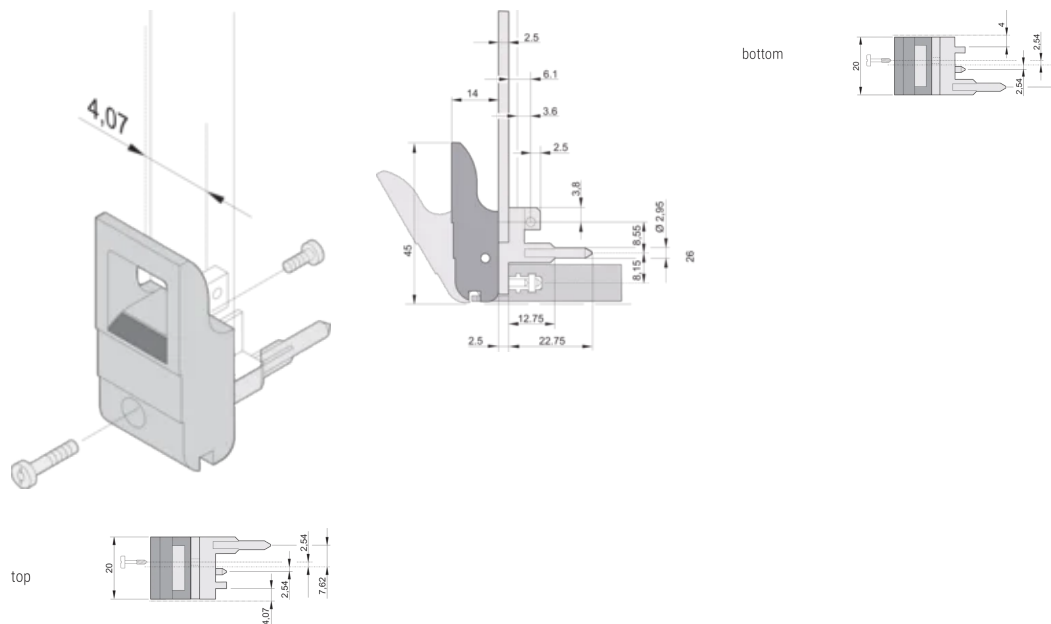

Produkttype: Håndtak

Type: Innsetter/uttrekker, standard

Fungerer med: Frontpaneler

Gross Weight: 2.223kg

YTTERLIGERE PRODUKTDETALJER

Vennligst bestill kodepinner og mikrobryter separat.

DIAGRAMMER

ADVARSEL