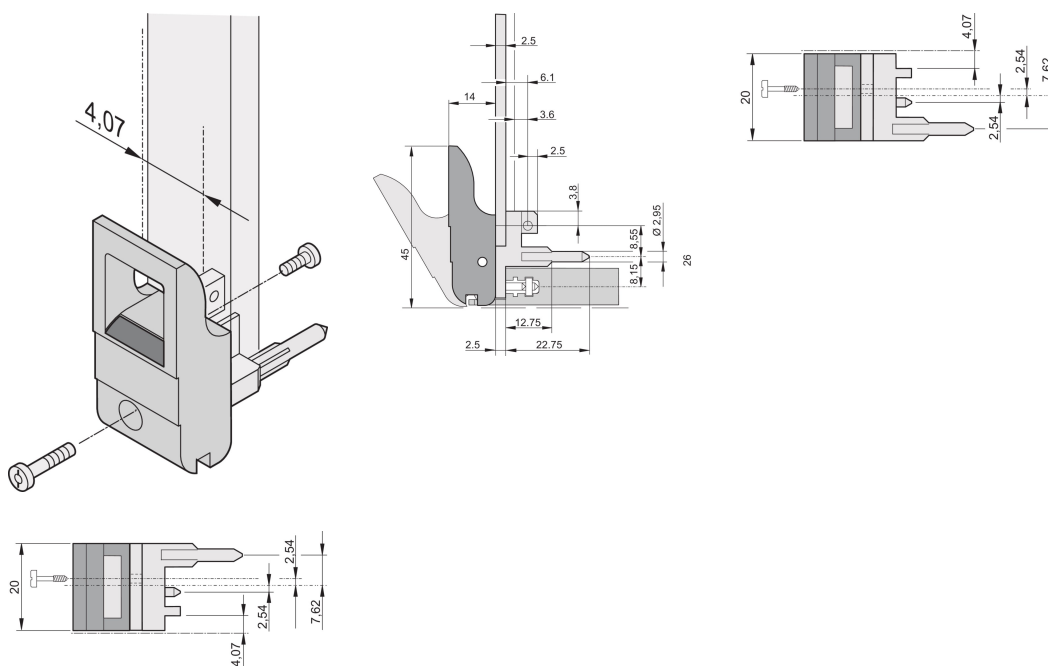

Innsetter / Extractor håndtak type IET, grå spak, svart knapp, topp, 100 stykker

KATALOGNUMMER

20817-663

Innsetningshåndtaket/avtrekkshåndtaket av type IET i henhold til IEEE 1101,10. To av disse håndtakene kan overvinne en enkelt håndtakskraft på 700 N (per par).

SERTIFISERINGER

FUNKSJONER

Egnet for innsetting og ekstraksjonskrefter opp til 700 N (per par)

I henhold til IEEE 1101,10 og IEC 60297-3-102

En mikrobryter kan monteres

Med låsing

Med integrert innrettingspinne for perforert stripe

Codeable i.a.w. IEEE 1101,10 og IEC 60297-3-103

PRODUKTEGENSKAPER

Antall pakker: 100

Håndtakstype: IET; Øverst foran; I/O nederst bak

Antennbarhetsvurdering: UL® 94V-0

Farge: Grå

Samsvarer med: EN 45545-2

Materiale: Polykarbonat

Produkttype: Håndtak

Type: Innsetter/uttrekker, standard

Fungerer med: Frontpaneler

Gross Weight: 2.223kg

YTTERLIGERE PRODUKTDETALJER

Vennligst bestill kodepinner og mikrobryter separat.

DIAGRAMMER

ADVARSEL