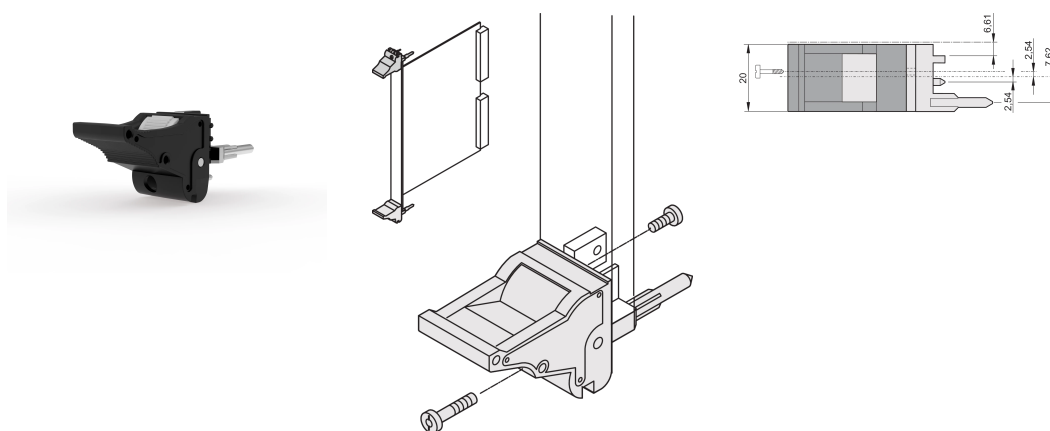

Innsetter / Extractor håndtak type IEL, svart spak, grå knapp, bunn; 10 stykker

KATALOGNUMMER

20817-682

Innsetter/avtrekkshåndtak av type IEL i henhold til IEEE 1101,10. 0,1-tommers forskyvning to av disse håndtakene kan overvinne en enkelt håndtakskraft på 700N (per par).

SERTIFISERINGER

FUNKSJONER

Egnet for innsetting og ekstraksjonskrefter opp til 700 N (per par)

I henhold til IEEE 1101,10 og IEC 60297-3-102

En mikrobryter kan monteres

0,1-tommers offset brukes for PSU med SMD Plus

PRODUKTEGENSKAPER

Antall pakker: 10

Håndtakstype: IEL; Nederst foran

Antennbarhetsvurdering: UL® 94V-0

Farge: Kullsvart

Fargekode: RAL 9005

Samsvarer med: EN 45545-2

Dybde (D): 60.45mm

Høyde (H): 25.5mm

Materiale: Polykarbonat; Sinklegering

Produkttype: Håndtak

Type: Innsetter/uttrekker, 0,1-tommers forskyvning

Bredde (W): 19.8mm

Fungerer med: Frontpaneler

Gross Weight: 0.253kg

YTTERLIGERE PRODUKTDETALJER