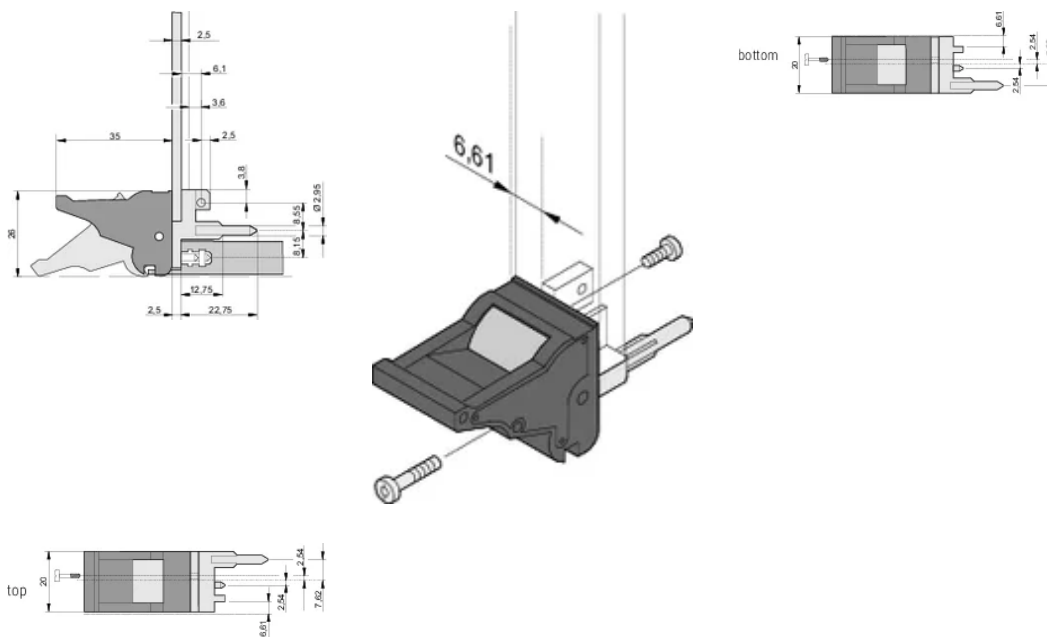

Antennbarhetsvurdering: UL® 94V-0

Farge: Kullsvart

Fargekode: RAL 9005

Samsvarer med: EN 45545-2

Dybde (D): 60.45mm

Høyde (H): 25.5mm

Materiale: Polykarbonat; Sinklegering

Produkttype: Håndtak

Type: Innsetter/uttrekker, 0,1-tommers forskyvning

Bredde (W): 19.8mm

Fungerer med: Frontpaneler

Gross Weight: 0.253kg

YTTERLIGERE PRODUKTDETALJER

Vennligst bestill kodepinner og mikrobryter separat.

DIAGRAMMER

ADVARSEL

nVent-produkter må installeres og brukes bare som beskrevet i nVent sine instruksjonsark og opplæringsmaterieill. Instruksjonsark er tilgjengelig på www.nvent.com og fra din nVent kundeservice-representant. Ukorrekt installasjon, misbruk, feilaktig anvendelse eller annen manglende etterlevelse av nVent sine instruksjoner og advarsler kan føre til produktfeil, skade på eiendom, alvorlige personskader og død og/eller gjøre garantien ugyldig.