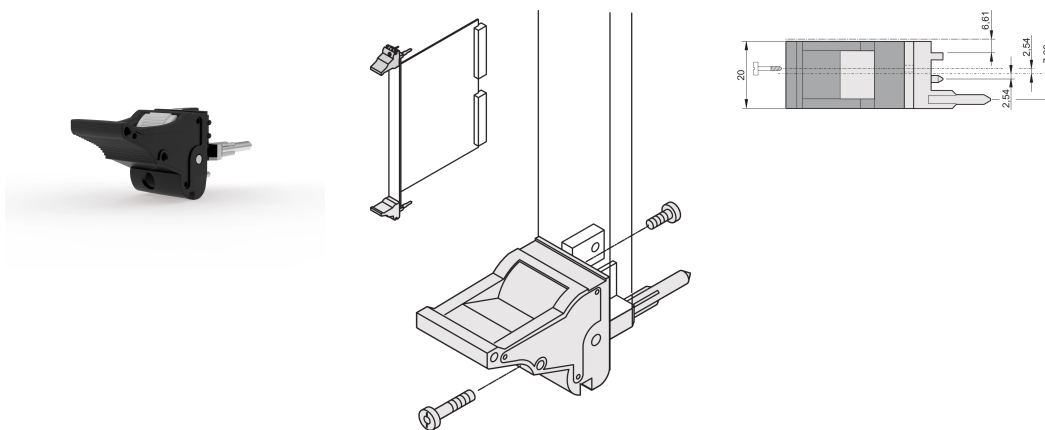

# Innsetter / Extractor håndtak type IEL, svart spak, grå knapp, bunn, 100 stykker

## KATALOGNUMMER

**20817-683**

Innsetter/avtrekkshåndtak av type IEL i henhold til IEEE 1101,10. 0,1-tommers forskyvning to av disse håndtakene kan overvinne en enkelt håndtakskraft på 700N (per par).

## FUNKSJONER

Egnet for innsetting og ekstraksjonskrefter opp til 700 N (per par)

I henhold til IEEE 1101,10 og IEC 60297-3-102

En mikrobryter kan monteres

0,1-tommers offset brukes for PSU med SMD Plus