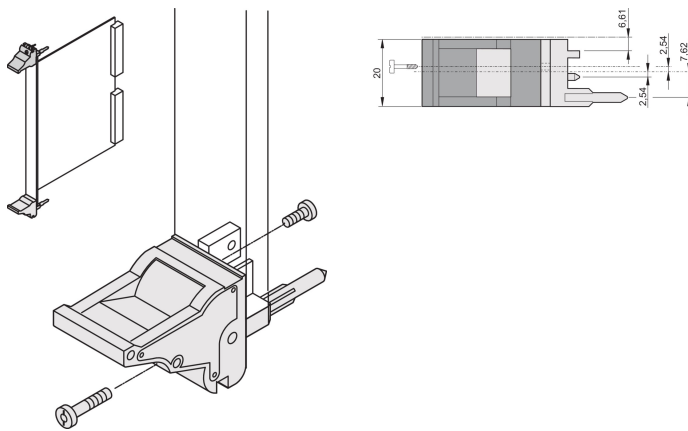

Innsetter / Extractor håndtak type IEL, svart spak, grå knapp, topp; 10 stykker

KATALOGNUMMER

20817-684

Innsetter/avtrekkshåndtak av type IEL i henhold til IEEE 1101,10. 0,1-tommers forskyvning to av disse håndtakene kan overvinne en enkelt håndtakskraft på 700N (per par).

SERTIFISERINGER

FUNKSJONER

Egnet for innsetting og ekstraksjonskrefter opp til 700 N (per par)

I henhold til IEEE 1101,10 og IEC 60297-3-102

En mikrobryter kan monteres

0,1-tommers offset brukes for PSU med SMD Plus

PRODUKTEGENSKAPER

Antall pakker: 10

Håndtakstype: IEL; Øverst foran

Antennbarhetsvurdering: UL® 94V-0

Farge: Kullsvart

Fargekode: RAL 9005

Samsvarer med: EN 45545-2

Dybde (D): 60.45mm

Høyde (H): 25.5mm

Materiale: Polykarbonat; Sinklegering

Produkttype: Håndtak

Type: Innsetter/uttrekker, 0,1-tommers forskyvning

Bredde (W): 19.8mm

Fungerer med: Frontpaneler

Gross Weight: 0.252kg

YTTERLIGERE PRODUKTDETALJER