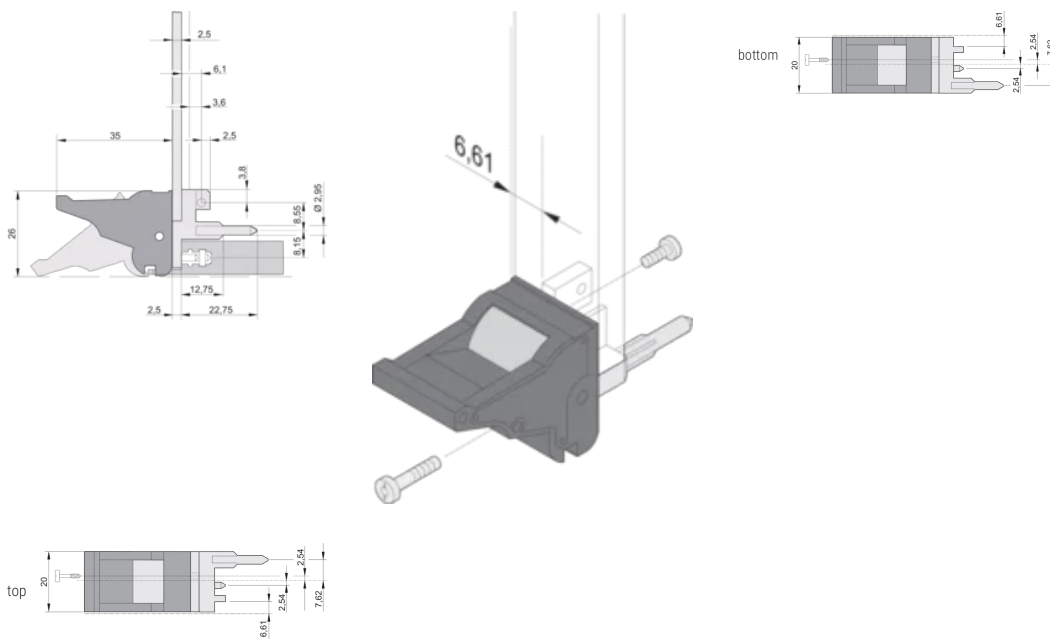

Antennbarhetsvurdering: UL® 94V-0

Farge: Kullsvart

Fargekode: RAL 9005

Samsvarer med: EN 45545-2

Dybde (D): 60.45mm

Høyde (H): 25.5mm

Materiale: Polykarbonat; Sinklegering

Produkttype: Håndtak

Type: Innsetter/uttrekker, 0,1-tommers forskyvning

Bredde (W): 19.8mm

Fungerer med: Frontpaneler

Gross Weight: 0.252kg

YTTERLIGERE PRODUKTDETALJER

Vennligst bestill kodepinner og mikrobryter separat.

DIAGRAMMER

ADVARSEL

nVent-produkter må installeres og brukes bare som beskrevet i nVent sine instruksjonsark og opplæringsmaterieill. Instruksjonsark er tilgjengelig på www.nvent.com og fra din nVent kundeservice-representant. Ukorrekt installasjon, misbruk, feilaktig anvendelse eller annen manglende etterlevelse av nVent sine instruksjoner og advarsler kan føre til produktfeil, skade på eiendom, alvorlige personskader og død og/eller gjøre garantien ugyldig.