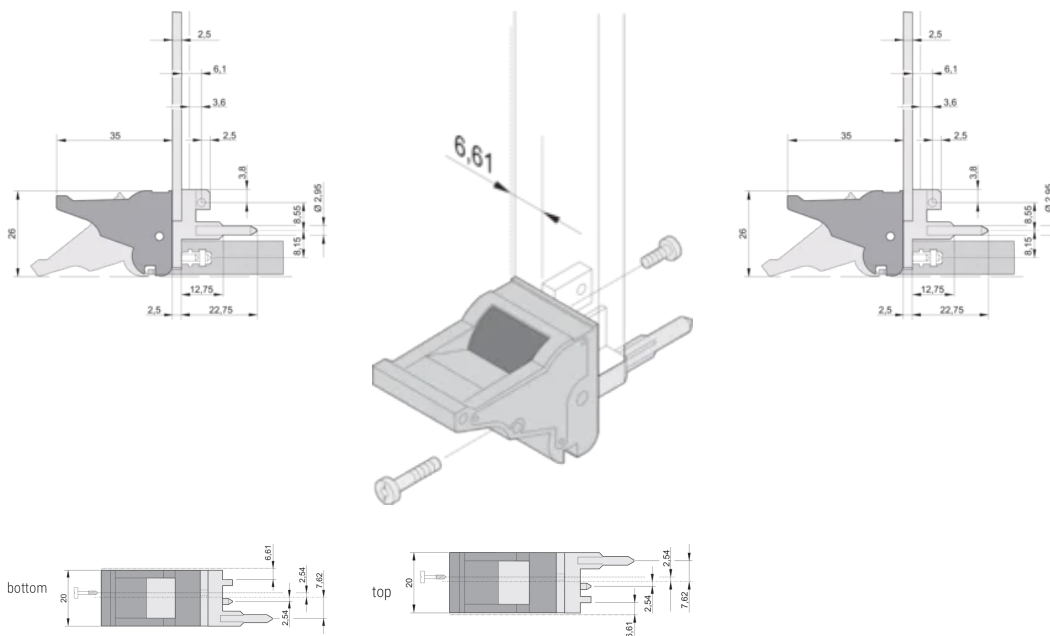

SERTIFISERINGER

FUNKSJONER

Egnet for innsetting og ekstraksjonskrefter opp til 700 N (per par)

I henhold til IEEE 1101,10 og IEC 60297-3-102

En mikrobryter kan monteres

0,1-tommers offset brukes for PSU med SMD Plus

Type: Innsetter/uttrekker, 0,1-tommers forskyvning

Fungerer med: Frontpaneler

Gross Weight: 0.25kg

YTTERLIGERE PRODUKTDETALJER

Vennligst bestill kodepinner og mikrobryter separat.

DIAGRAMMER

ADVARSEL

nVent-produkter må installeres og brukes bare som beskrevet i nVent sine instruksjonsark og opplæringsmateriell. Instruksjonsark er tilgjengelig på www.nvent.com og fra din nVent kundeservice-representant. Ukorrekt installasjon, misbruk, feilaktig anvendelse eller annen manglende etterlevelse av nVent sine instruksjoner og advarsler kan føre til produktfeil, skade på eiendom, alvorlige personskader og død og/eller gjøre garantien ugyldig.