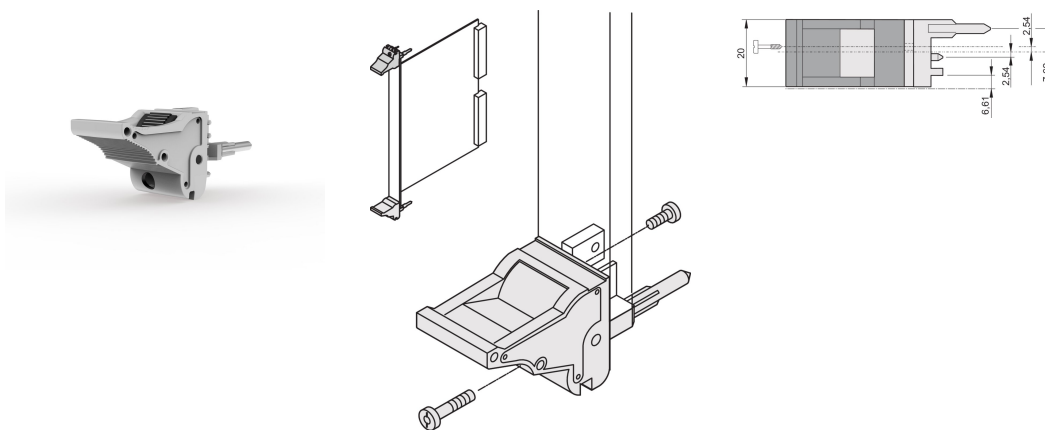

Innsetter / Extractor håndtak type IEL, grå spak, svart knapp, bunn, 10 stykker

KATALOGNUMMER

20817-690

Innsetter/avtrekkshåndtak av type IEL i henhold til IEEE 1101,10. 0,1-tommers forskyvning to av disse håndtakene kan overvinne en enkelt håndtakskraft på 700 N (per par).

SERTIFISERINGER

FUNKSJONER

Egnet for innsetting og ekstraksjonskrefter opp til 700 N (per par)

I henhold til IEEE 1101,10 og IEC 60297-3-102

En mikrobryter kan monteres

0,1-tommers offset brukes for PSU med SMD Plus

PRODUKTEGENSKAPER

Antall pakker: 10

Håndtakstype: IEL; Nederst foran

Antennbarhetsvurdering: UL® 94V-0

Farge: Grå

Samsvarer med: EN 45545-2

Materiale: Polykarbonat

Produkttype: Håndtak

Type: Innsetter/uttrekker, 0,1-tommers forskyvning

Fungerer med: Frontpaneler

Gross Weight: 0.25kg

YTTERLIGERE PRODUKTDETALJER

Vennligst bestill kodepinner og mikrobryter separat.

DIAGRAMMER

ADVARSEL

nVent-produkter må installeres og brukes bare som beskrevet i nVent sine instruksjonsark og opplæringsmateriell. Instruksjonsark er tilgjengelig på www.nvent.com og fra din nVent kundeservice-representant. Ukorrekt installasjon, misbruk, feilaktig anvendelse eller annen manglende etterlevelse av nVent sine instruksjoner og advarsler kan føre til produktfeil, skade på eiendom, alvorlige personskader og død og/eller gjøre garantien ugyldig.