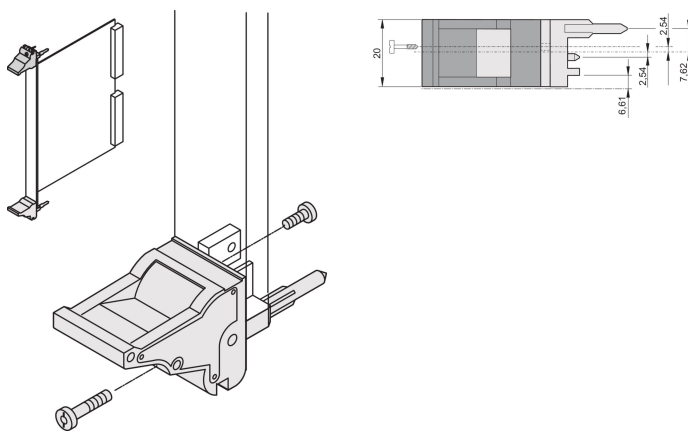

Innsetter/extractor håndtak type IEL, grå spak, svart knapp, topp, 10 stykker

KATALOGNUMMER

20817-692

Innsetter/avtrekkshåndtak av type IEL i henhold til IEEE 1101,10. 0,1-tommers forskyvning to av disse håndtakene kan overvinne en enkelt håndtakskraft på 700 N (per par).

SERTIFISERINGER

FUNKSJONER

Egnet for innsetting og ekstraksjonskrefter opp til 700 N (per par)

I henhold til IEEE 1101,10 og IEC 60297-3-102

En mikrobryter kan monteres

0,1-tommers offset brukes for PSU med SMD Plus

PRODUKTEGENSKAPER

Antall pakker: 10

Håndtakstype: IEL; Øverst foran

Antennbarhetsvurdering: UL® 94V-0

Farge: Grå

Samsvarer med: EN 45545-2

Materiale: Polykarbonat

Produkttype: Håndtak