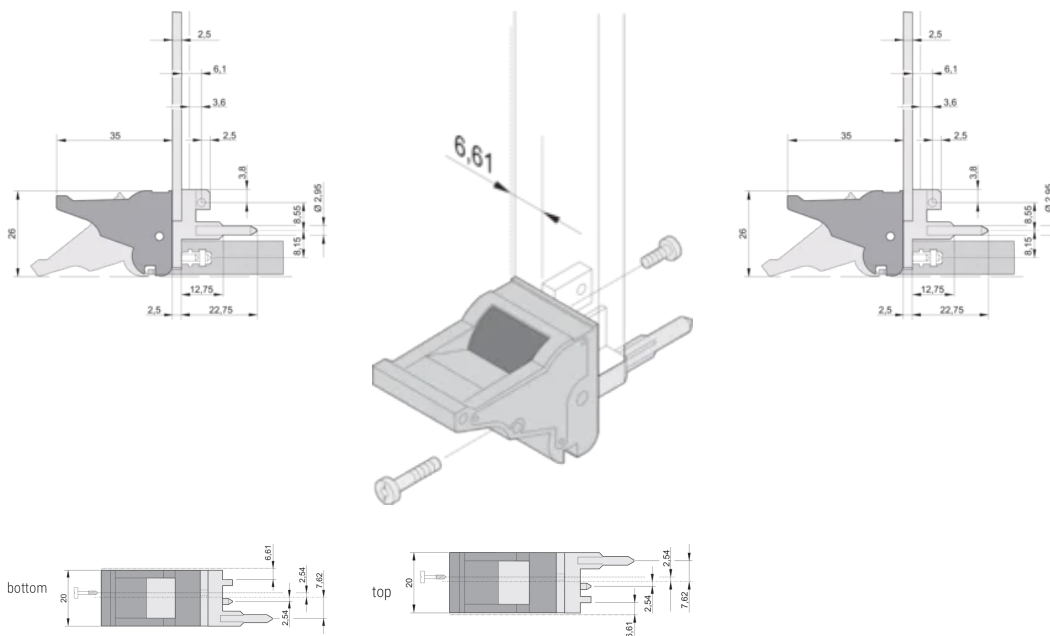

SERTIFISERINGER

FUNKSJONER

Egnet for innsetting og ekstraksjonskrefter opp til 700 N (per par)

I henhold til IEEE 1101,10 og IEC 60297-3-102

En mikrobryter kan monteres

0,1-tommers offset brukes for PSU med SMD Plus

Type: Innsetter/uttrekker, 0,1-tommers forskyvning

Fungerer med: Frontpaneler

Gross Weight: 0.248kg

YTTERLIGERE PRODUKTDETALJER

Vennligst bestill kodepinner og mikrobryter separat.

DIAGRAMMER

ADVARSEL

nVent-produkter må installeres og brukes bare som beskrevet i nVent sine instruksjonsark og opplæringsmaterieil. Instruksjonsark er tilgjengelig på www.nvent.com og fra din nVent kundeservice-representant. Ukorrekt installasjon, misbruk, feilaktig anvendelse eller annen manglende etterlevelse av nVent sine instruksjoner og advarsler kan føre til produktfeil, skade på eiendom, alvorlige personskader og død og/eller gjøre garantien ugyldig.