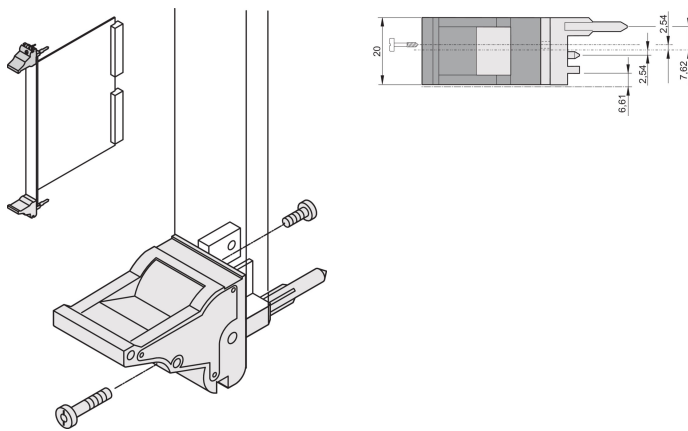

Innsetter/extractor håndtak type IEL, grå spak, svart knapp, topp, 100 stykker

KATALOGNUMMER

20817-693

Innsetter/avtrekkshåndtak av type IEL i henhold til IEEE 1101,10. 0,1-tommers forskyvning to av disse håndtakene kan overvinne en enkelt håndtakskraft på 700 N (per par).

SERTIFISERINGER

FUNKSJONER

Egnet for innsetting og ekstraksjonskrefter opp til 700 N (per par)

I henhold til IEEE 1101,10 og IEC 60297-3-102

En mikrobryter kan monteres

0,1-tommers offset brukes for PSU med SMD Plus

PRODUKTEGENSKAPER

Antall pakker: 100

Håndtakstype: IEL; Øverst foran