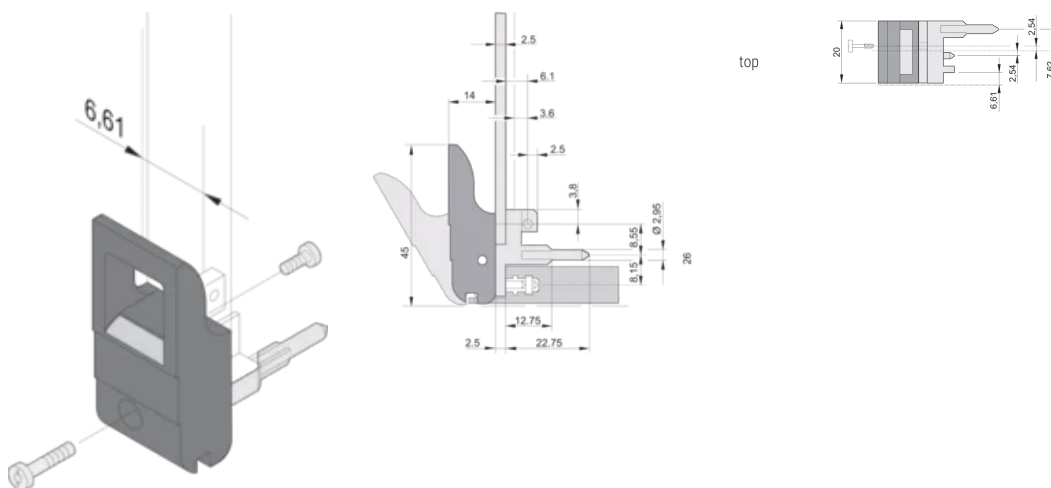

FUNKSJONER

Egnet for innsetting og ekstraksjonskrefter opp til 700 N (per par)

I henhold til IEEE 1101,10 og IEC 60297-3-102

En mikrobryter kan monteres

0,1-tommers offset brukes for PSU med SMD Plus

PRODUKTEGENSKAPER

Antall pakker: 10

Håndtakstype: IET; Nederst foran

Antennbarhetsvurdering: UL® 94V-0

Farge: Kullsvart

Fargekode: RAL 9005

Samsvarer med: EN 45545-2

Dybde (D): 39.15mm

Høyde (H): 44.65mm

Materiale: Polykarbonat; Sinklegering

Produkttype: Håndtak

Type: Innsetter/uttrekker, 0,1-tommers forskyvning

Bredde (W): 19.8mm

Fungerer med: Frontpaneler

Net Weight: 0.24kg

YTTERLIGERE PRODUKTDETALJER

Vennligst bestill kodepinner og mikrobryter separat.

DIAGRAMMER