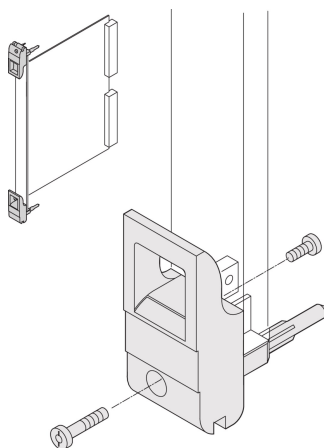

Innsetter / Extractor håndtak type IET, svart spak, grå knapp, bunn; 10 stykker

KATALOGNUMMER

20817-706

Innsetningshåndtaket/avtrekkshåndtaket av type IET i henhold til IEEE 1101,10. 0,1-tommers forskyvning. To av disse håndtakene kan overvinne en enkelt håndtakskraft på 700 N (per par).

SERTIFISERINGER

FUNKSJONER

Egnet for innsetting og ekstraksjonskrefter opp til 700 N (per par)

I henhold til IEEE 1101,10 og IEC 60297-3-102

En mikrobryter kan monteres

0,1-tommers offset brukes for PSU med SMD Plus

Høyde (H): 44.65mm

Materiale: Polykarbonat; Sinklegering

Produkttype: Håndtak

Type: Innsetter/uttrekker, 0,1-tommers forskyvning

Bredde (W): 19.8mm

Fungerer med: Frontpaneler

Net Weight: 0.24kg

YTTERLIGERE PRODUKTDETALJER