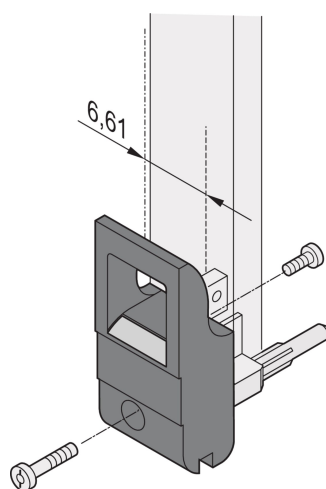

Innsetter / Extractor håndtak type IET, svart spak, grå knapp, bunn; 10 stykker

KATALOGNUMMER

20817-706

Innsetningshåndtaket/avtrekkshåndtaket av type IET i henhold til IEEE 1101,10. 0,1-tommers forskyvning. To av disse håndtakene kan overvinne en enkelt håndtakskraft på 700 N (per par).

SERTIFISERINGER

FUNKSJONER

Egnet for innsetting og ekstraksjonskrefter opp til 700 N (per par)

I henhold til IEEE 1101,10 og IEC 60297-3-102

En mikrobryter kan monteres

0,1-tommers offset brukes for PSU med SMD Plus

Høyde (H): 44.65mm

Materiale: Polykarbonat; Sinklegering

Produkttype: Håndtak

Type: Innsetter/uttrekker, 0,1-tommers forskyvning

Bredde (W): 19.8mm

Fungerer med: Frontpaneler

Net Weight: 0.24kg

YTTERLIGERE PRODUKTDETALJER