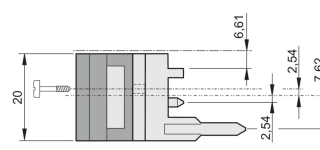

Innsetter / Extractor håndtak type IET, svart spak, grå knapp, bunn; 10 stykker

KATALOGNUMMER

20817-706

Innsetningshåndtaket/avtrekkshåndtaket av type IET i henhold til IEEE 1101,10. 0,1-tommers forskyvning. To av disse håndtakene kan overvinne en enkelt håndtakskraft på 700 N (per par).

SERTIFISERINGER

FUNKSJONER

Egnet for innsetting og ekstraksjonskrefter opp til 700 N (per par)

I henhold til IEEE 1101,10 og IEC 60297-3-102

En mikrobryter kan monteres

0,1-tommers offset brukes for PSU med SMD Plus

PRODUKTEGENSKAPER

Antall pakker: 10

Håndtakstype: IET; Nederst foran

Antennbarhetsvurdering: UL® 94V-0

Farge: Kullsvart

Fargekode: RAL 9005

Samsvarer med: EN 45545-2

Dybde (D): 39.15mm

Høyde (H): 44.65mm

Materiale: Polykarbonat; Sinklegering

Produkttype: Håndtak

Type: Innsetter/uttrekker, 0,1-tommers forskyvning

Bredde (W): 19.8mm

Fungerer med: Frontpaneler

Net Weight: 0.24kg

YTTERLIGERE PRODUKTDETALJER