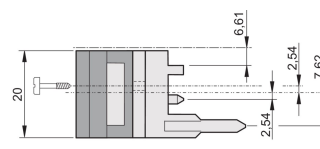

Innsetter / Extractor håndtak type IET, svart spak, grå knapp, bunn, 100 stykker

KATALOGNUMMER

20817-707

Innsetningshåndtaket/avtrekkshåndtaket av type IET i henhold til IEEE 1101,10. 0,1-tommers forskyvning. To av disse håndtakene kan overvinne en enkelt håndtakskraft på 700 N (per par).

SERTIFISERINGER

FUNKSJONER

Egnet for innsetting og ekstraksjonskrefter opp til 700 N (per par)

I henhold til IEEE 1101,10 og IEC 60297-3-102

En mikrobryter kan monteres

0,1-tommers offset brukes for PSU med SMD Plus

PRODUKTEGENSKAPER

Antall pakker: 100

Håndtakstype: IET; Nederst foran

Antennbarhetsvurdering: UL® 94V-0

Farge: Svart

Samsvarer med: EN 45545-2

Høyde (H): 232mm

Materiale: Polykarbonat; Sinklegering

Produkttype: Håndtak

Type: Innsetter/uttrekker, 0,1-tommers forskyvning

Fungerer med: Frontpaneler

Net Weight: 2.278kg

YTTERLIGERE PRODUKTDETALJER

Vennligst bestill kodepinner og mikrobryter separat.

DIAGRAMMER