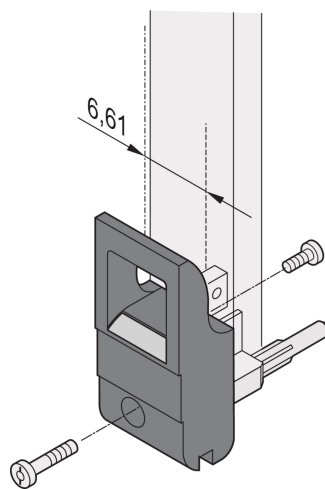

Innsetter / Extractor håndtak type IET, svart spak, grå knapp, bunn, 100 stykker

KATALOGNUMMER

20817-707

Innsetningshåndtaket/avtrekkshåndtaket av type IET i henhold til IEEE 1101,10. 0,1-tommers forskyvning. To av disse håndtakene kan overvinne en enkelt håndtakskraft på 700 N (per par).

SERTIFISERINGER

FUNKSJONER

Egnet for innsetting og ekstraksjonskrefter opp til 700 N (per par)

I henhold til IEEE 1101,10 og IEC 60297-3-102

En mikrobryter kan monteres

0,1-tommers offset brukes for PSU med SMD Plus

PRODUKTEGENSKAPER

Antall pakker: 100

Håndtakstype: IET; Nederst foran

Antennbarhetsvurdering: UL® 94V-0

Farge: Svart

Samsvarer med: EN 45545-2

Høyde (H): 232mm

Materiale: Polykarbonat; Sinklegering