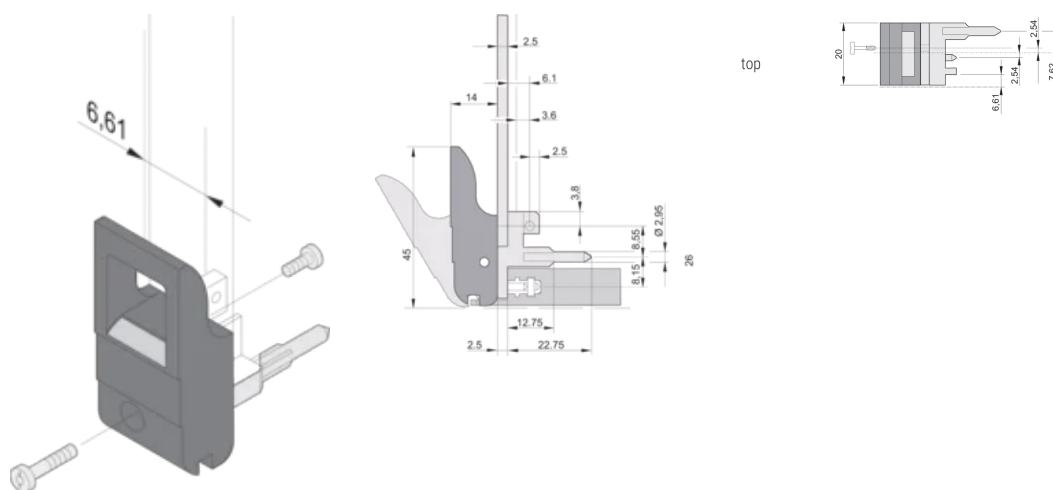

SERTIFISERINGER

FUNKSJONER

Egnet for innsetting og ekstraksjonskrefter opp til 700 N (per par)

I henhold til IEEE 1101,10 og IEC 60297-3-102

En mikrobryter kan monteres

0,1-tommers offset brukes for PSU med SMD Plus

PRODUKTEGENSKAPER

Antall pakker: 100

Håndtakstype: IET; Nederst foran

Antennbarhetsvurdering: UL® 94V-0

Farge: Svart

Samsvarer med: EN 45545-2

Høyde (H): 232mm

Materiale: Polykarbonat; Sinklegering

Produkttype: Håndtak

Type: Innsetter/uttrekker, 0,1-tommers forskyvning

Fungerer med: Frontpaneler

Net Weight: 2.278kg

YTTERLIGERE PRODUKTDETALJER

Vennligst bestill kodepinner og mikrobryter separat.

DIAGRAMMER