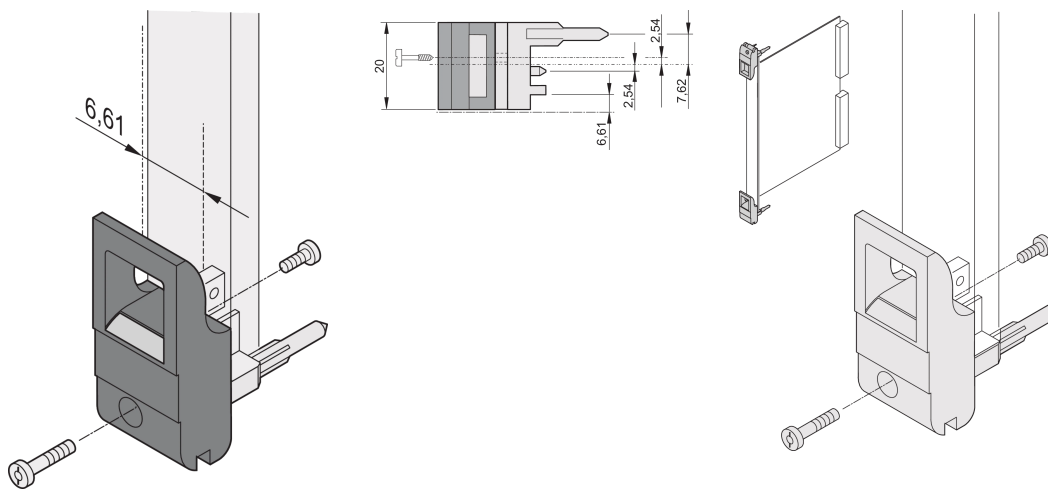

Innsetter / Extractor håndtak type IET, svart spak, grå knapp, topp; 10 stykker

KATALOGNUMMER

20817-708

Innsetningshåndtaket/avtrekkshåndtaket av type IET i henhold til IEEE 1101,10. 0,1-tommers forskyvning. To av disse håndtakene kan overvinne en enkelt håndtakskraft på 700 N (per par).

SERTIFISERINGER

FUNKSJONER

Egnet for innsetting og ekstraksjonskrefter opp til 700 N (per par)

I henhold til IEEE 1101,10 og IEC 60297-3-102

En mikrobryter kan monteres

0,1-tommers offset brukes for PSU med SMD Plus

PRODUKTEGENSKAPER

Antall pakker: 10

Håndtakstype: IET; Øverst foran

Antennbarhetsvurdering: UL® 94V-0

Farge: Kullsvart

Fargekode: RAL 9005

Samsvarer med: EN 45545-2

Dybde (D): 39.15mm

Høyde (H): 44.65mm

Materiale: Polykarbonat; Sinklegering

Produkttype: Håndtak

Type: Innsetter/uttrekker, 0,1-tommers forskyvning

Bredde (W): 19.8mm

Fungerer med: Frontpaneler

Net Weight: 0.24kg

YTTERLIGERE PRODUKTDETALJER