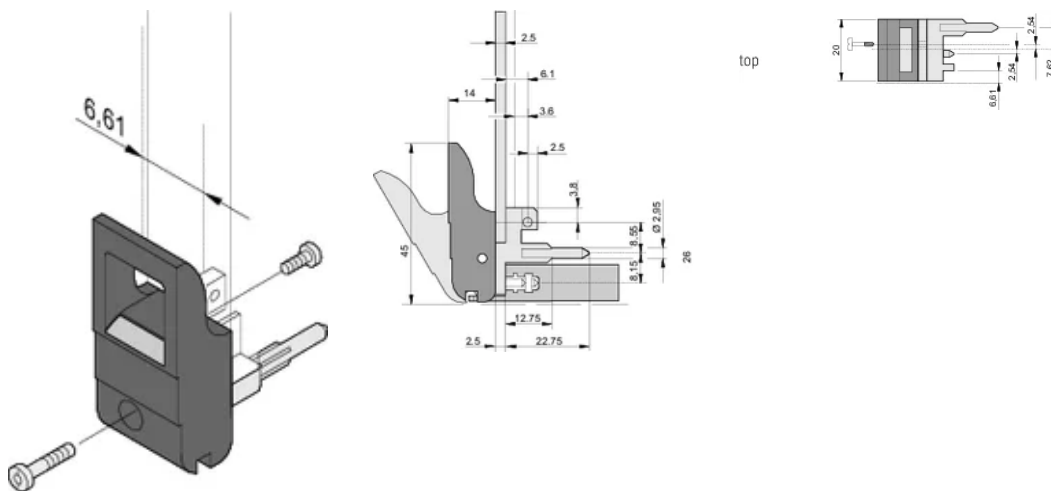

Håndtakstype: IET; Øverst foran

Antennbarhetsvurdering: UL® 94V-0

Farge: Kullsvart

Fargekode: RAL 9005

Samsvarer med: EN 45545-2

Dybde (D): 39.15mm

Høyde (H): 44.65mm

Materiale: Polykarbonat; Sinklegering

Produkttype: Håndtak

Type: Innsetter/uttrekker, 0,1-tommers forskyvning

Bredde (W): 19.8mm

Fungerer med: Frontpaneler

Net Weight: 0.24kg

YTTERLIGERE PRODUKTDETALJER

Vennligst bestill kodepinner og mikrobyter separat.

DIAGRAMMER

ADVARSEL

nVent-produkter må installeres og brukes bare som beskrevet i nVent sine instruksjonsark og opplæringsmaterieill. Instruksjonsark er tilgjengelig på www.nvent.com og fra din nVent kundeservice-representant. Ukorrekt installasjon, misbruk, feilaktig anvendelse eller annen manglende etterlevelse av nVent sine instruksjoner og advarsler kan føre til produktfeil, skade på eiendom, alvorlige personskader og død og/eller gjøre garantien ugyldig.