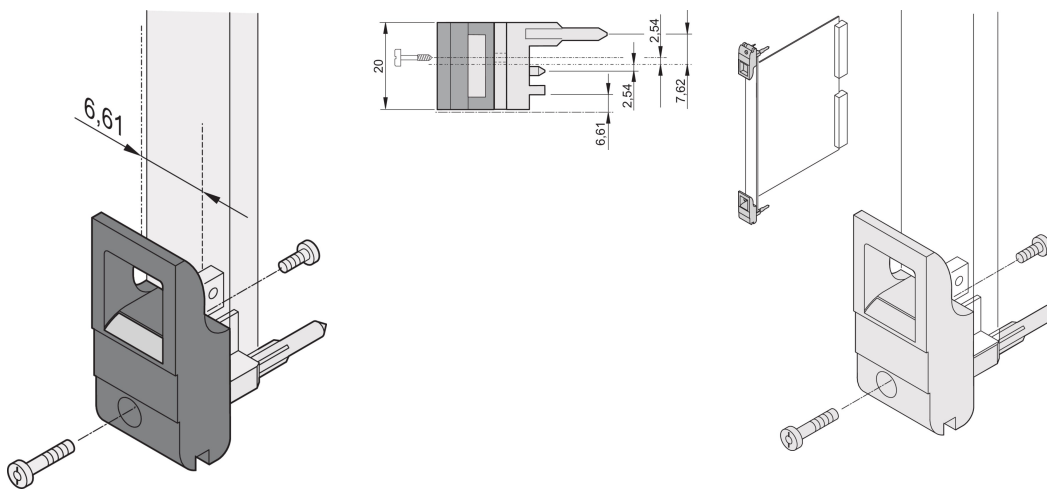

Innsetter / Extractor håndtak type IET, svart spak, grå knapp, topp, 100 stykker

KATALOGNUMMER

20817-709

Innsetningshåndtaket/avtrekkshåndtaket av type IET i henhold til IEEE 1101,10. 0,1-tommers forskyvning. To av disse håndtakene kan overvinne en enkelt håndtakskraft på 700 N (per par).

SERTIFISERINGER

FUNKSJONER

Egnet for innsetting og ekstraksjonskrefter opp til 700 N (per par)

I henhold til IEEE 1101,10 og IEC 60297-3-102

En mikrobryter kan monteres

0,1-tommers offset brukes for PSU med SMD Plus

PRODUKTEGENSKAPER

Antall pakker: 100

Håndtakstype: IET; Øverst foran

Antennbarhetsvurdering: UL@ 94V-0

Farge: Svart

Samsvarer med: EN 45545-2

Høyde (H): 367mm

Materiale: Polykarbonat; Sinklegering