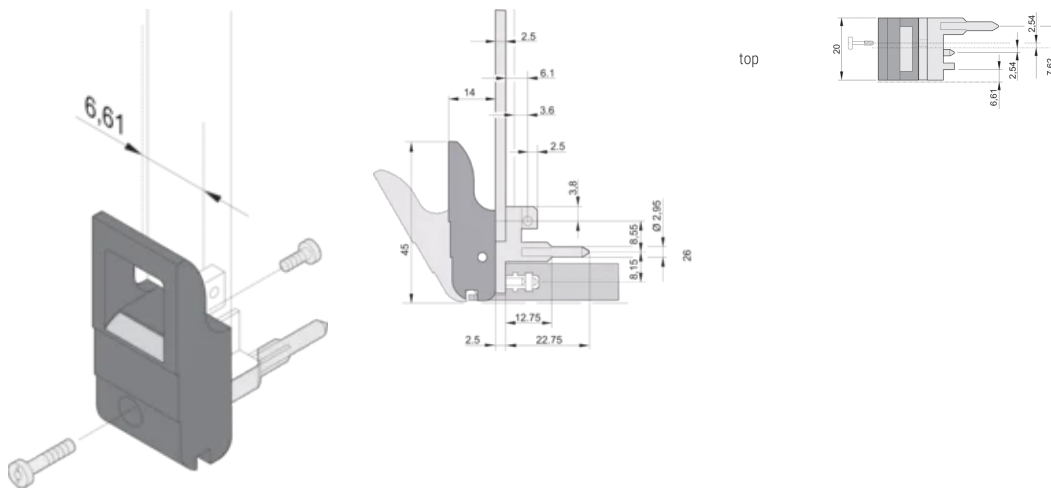

SERTIFISERINGER

FUNKSJONER

Egnet for innsetting og ekstraksjonskrefter opp til 700 N (per par)

I henhold til IEEE 1101,10 og IEC 60297-3-102

En mikrobryter kan monteres

0,1-tommers offset brukes for PSU med SMD Plus

PRODUKTEGENSKAPER

Antall pakker: 100

Håndtakstype: IET; Øverst foran

Antennbarhetsvurdering: UL@ 94V-0

Farge: Svart

Samsvarer med: EN 45545-2

Høyde (H): 367mm

Materiale: Polykarbonat; Sinklegering

Produkttype: Håndtak

Type: Innsetter/uttrekker, 0,1-tommers forskyvning

Fungerer med: Frontpaneler

Net Weight: 2.324kg

YTTERLIGERE PRODUKTDETALJER

Vennligst bestill kodepinner og mikrobryter separat.

DIAGRAMMER