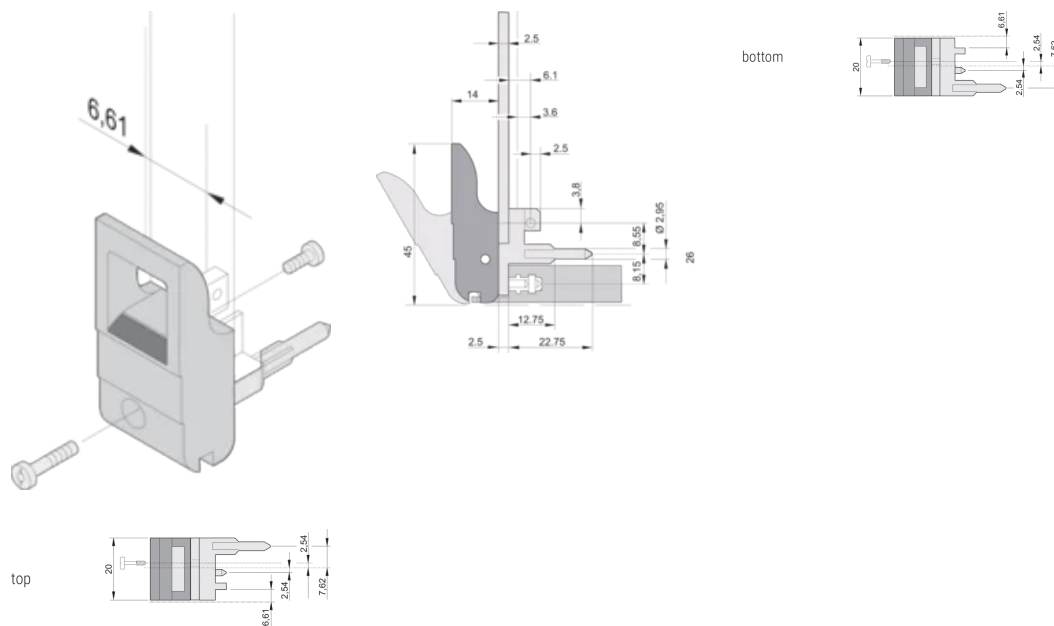

FUNKSJONER

Egnet for innsetting og ekstraksjonskrefter opp til 700 N (per par)

I henhold til IEEE 1101,10 og IEC 60297-3-102

En mikrobryter kan monteres

0,1-tommers offset brukes for PSU med SMD Plus

PRODUKTEGENSKAPER

Antall pakker: 100

Håndtakstype: IET; Øverst foran

Antennbarhetsvurdering: UL® 94V-0

Farge: Grå

Materiale: Polykarbonat

Produkttype: Håndtak

Type: Innsetter/uttrekker, 0,1-tommers forskyvning

Fungerer med: Frontpaneler

Net Weight: 2.28kg

YTTERLIGERE PRODUKTDETALJER

Vennligst bestill kodepinner og mikrobryter separat.

DIAGRAMMER

ADVARSEL

nVent-produkter må installeres og brukes bare som beskrevet i nVent sine instruksjonsark og opplæringsmateriell.

Instruksjonsark er tilgjengelig på www.nvent.com og fra din nVent kundeservice-representant. Ukorrekt installasjon, misbruk,