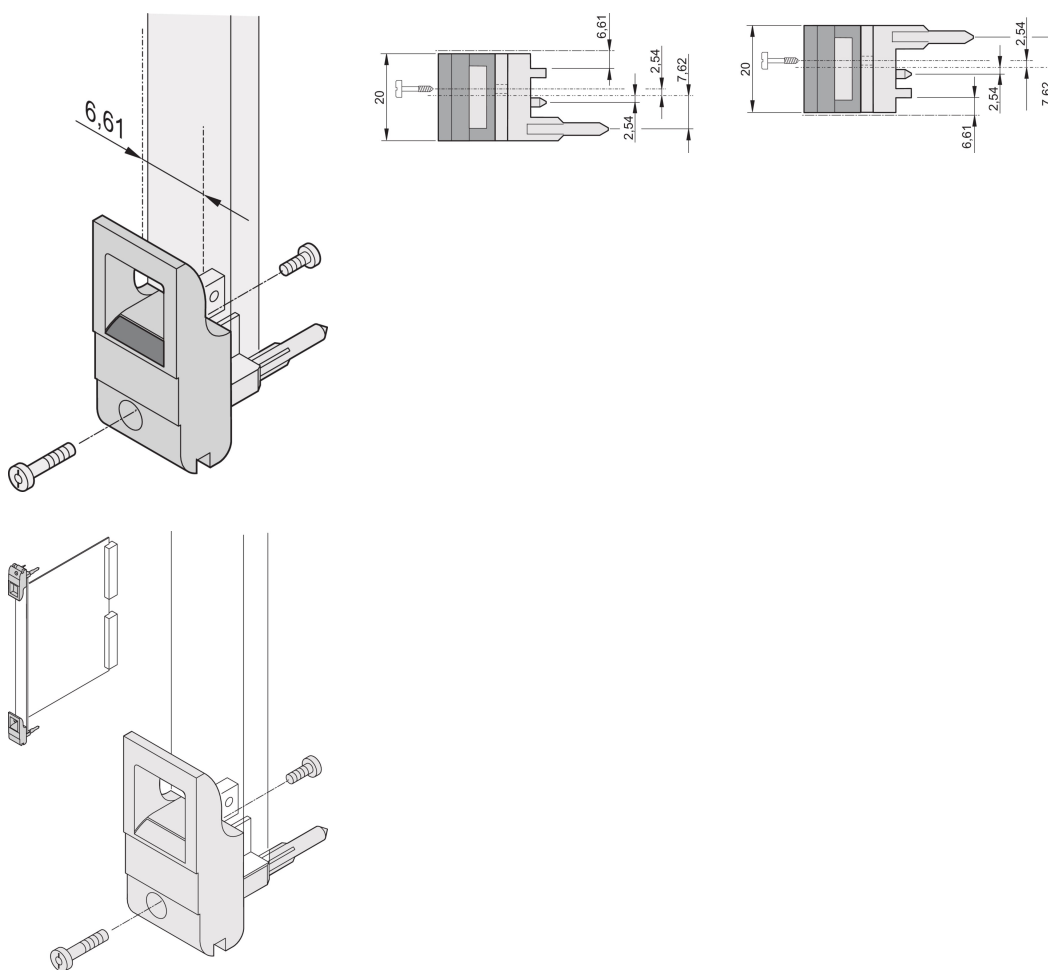

Innsetter / Extractor håndtak type IET, grå spak, svart knapp, topp, 100 stykker

KATALOGNUMMER

20817-717

Innsetningshåndtaket/avtrekkshåndtaket av type IET i henhold til IEEE 1101,10. 0,1-tommers forskyvning. To av disse håndtakene kan overvinne en enkelt håndtakskraft på 700 N (per par).

SERTIFISERINGER

FUNKSJONER

Egnet for innsetting og ekstraksjonskrefter opp til 700 N (per par)

I henhold til IEEE 1101,10 og IEC 60297-3-102

En mikrobryter kan monteres

0,1-tommers offset brukes for PSU med SMD Plus

PRODUKTEGENSKAPER

Antall pakker: 100

Håndtakstype: IET; Øverst foran

Antennbarhetsvurdering: UL® 94V-0

Farge: Grå

Materiale: Polykarbonat

Produkttype: Håndtak

Type: Innsetter/uttrekker, 0,1-tommers forskyvning