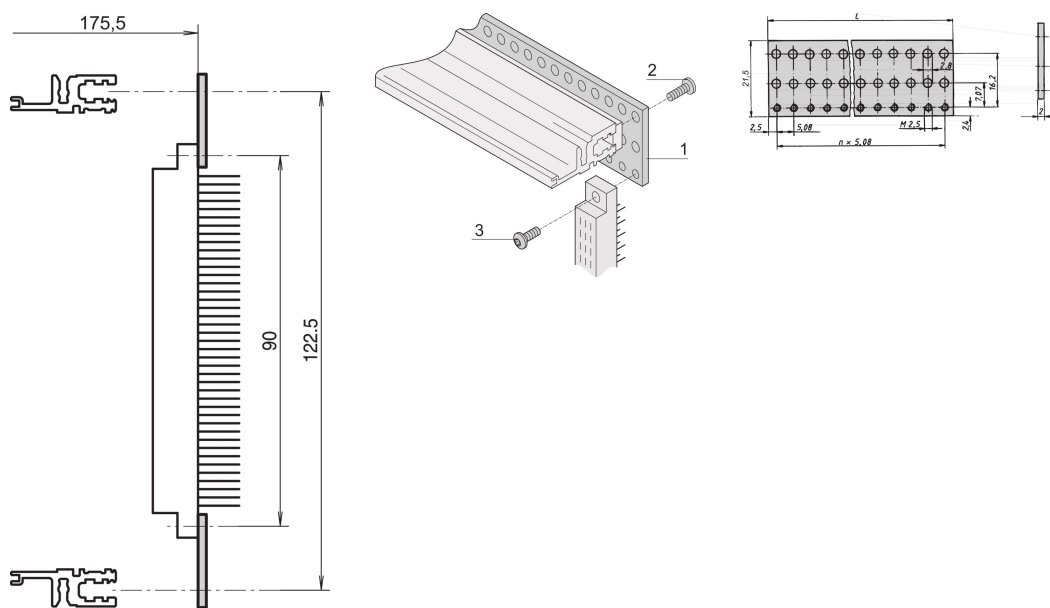

EuropacPRO perforert skinne for kontakt, i henhold til en 60603-2 og din 41612, 4 hk

KATALOGNUMMER

20822-052

Perforert flatskinne for koblingsmontering i.a.w. EN 60603-2 og din 41612, på VT horisontale skinner.

FUNKSJONER

Sammen med horisontale skinner bak, VT

For montering i kobling i henhold til en 60603-2, din 41612

PRODUKTEGENSKAPER

Rackbredde: 4HP

Antall pakker: 4

Overflate: Passivert

Lengde: 20.32mm

Materiale: Aluminium

Produktserie: EuropacPRO; RatiopacPRO; RatiopacPRO Air; CompacPRO; PropacPRO

Produkttype: Perforert skinne

YTTERLIGERE PRODUKTDETALJER

Det kreves en gjenget innsats for å feste den perforerte skinnen på den horisontale skinnen.