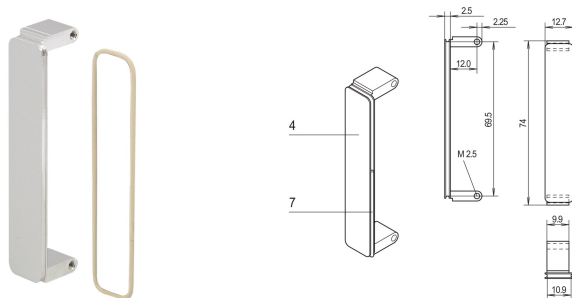

# PMC Mezzanine frontpanel, ubehandlet, med EMC skjerming, ubehandlet sink-støpt, 10 stk

## KATALOGNUMMER

**20835-893**

Mezzanin frontpanel er montert i PMC frontpanel utskjæringer. Tilgjengelig i ulike behandlinger. For O-ring EMC-pakning.

## PRODUKTEGENSKAPER

Antall pakker: 10

Montering: Front som skrues på

Fremre overflate: Krombelagt

Bakre flate: Krombelagt

Behandlede kanter: Ja

Samsvarer med: PMC Mezzanine, IEEE P1386

EMC-beskyttelse: Ja

Høyde: 74mm

Materiale: Sink

Produkttype: Frontpanel

Type: Frontpanel uten håndtak

Bredde: 12.7mm

Net Weight: 0.236kg