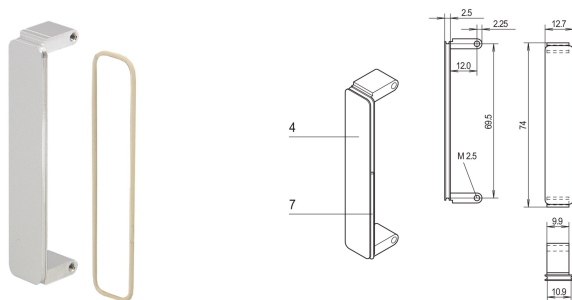

Ubehandlet PMC Mezzanine-frontpanel, med EMC-skjerming, svartkromatert sinkstøpt, 1 stk

KATALOGNUMMER

20835-922

Mezzanin frontpanel er montert i PMC frontpanel utskjæringer. Tilgjengelig i ulike behandlinger. For O-ring EMC-pakning.

SERTIFISERINGER

FUNKSJONER

Mezzanin frontpanel er montert i PMC frontpanel utskjæringer

EMC-skjerming med ledende O-ring

PRODUKTEGENSKAPER

Antall pakker: 1

Montering: Front som skrues på

Fremre overflate: Krombelagt

Bakre flate: Krombelagt

Behandlede kanter: Ja

Samsvarer med: PMC Mezzanine, IEEE P1386

EMC-beskyttelse: Ja

Høyde: 74mm

Materiale: Sink

Produkttype: Frontpanel

Type: Frontpanel uten håndtak

Bredde: 12.7mm

Net Weight: 0.03kg

ADVARSEL

nVent-produkter må installeres og brukes bare som beskrevet i nVent sine instruksjonsark og opplæringsmaterieill. Instruksjonsark er tilgjengelig på www.nvent.com og fra din nVent kundeservice-representant. Ukorrekt installasjon, misbruk, feilaktig anvendelse eller annen manglende etterlevelse av nVent sine instruksjoner og advarsler kan føre til produktfeil, skade på eiendom, alvorlige personskader og død og/eller gjøre garantien ugyldig.