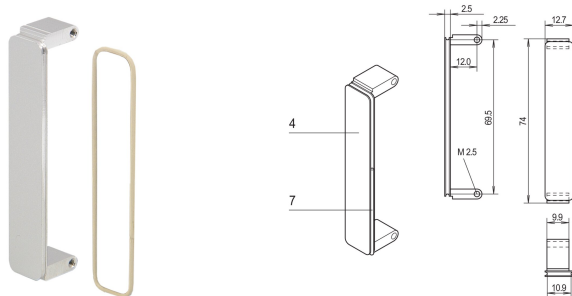

Ubehandlet PMC Mezzanine-frontpanel, med EMC-skjerming, kromatert sinkstøpt, 1 stk

KATALOGNUMMER

20835-923

Mezzanin frontpanel er montert i PMC frontpanel utskjæringer. Tilgjengelig i ulike behandlinger. For O-ring EMC-pakning.

SERTIFISERINGER

FUNKSJONER

Mezzanin frontpanel er montert i PMC frontpanel utskjæringer

EMC-skjerming med ledende O-ring

PRODUKTEGENSKAPER

Antall pakker: 1

Montering: Front som skrues på

Fremre overflate: Krombelagt

Bakre flate: Krombelagt

Behandlede kanter: Ja

Samsvarer med: PMC Mezzanine, IEEE P1386

EMC-beskyttelse: Ja

Høyde: 74mm

Materiale: Sink

Produkttype: Frontpanel

Type: Frontpanel uten håndtak

Bredde: 12.7mm

Net Weight: 0.028kg

ADVARSEL

nVent-produkter må installeres og brukes bare som beskrevet i nVent sine instruksjonsark og opplæringsmaterieill. Instruksjonsark er tilgjengelig på www.nvent.com og fra din nVent kundeservice-representant. Ukorrekt installasjon, misbruk, feilaktig anvendelse eller annen manglende etterlevelse av nVent sine instruksjoner og advarsler kan føre til produktfeil, skade på eiendom, alvorlige personskader og død og/eller gjøre garantien ugyldig.