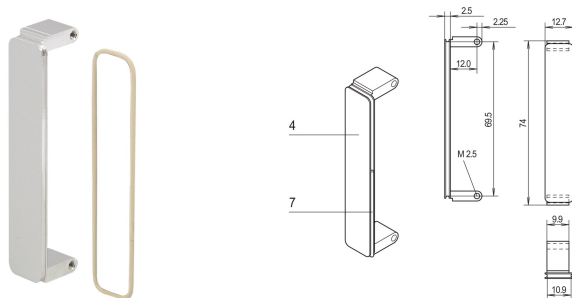

Ubehandlet PMC Mezzanine-frontpanel, med EMC-skjerming, kromatert sinkstøpt, 10 stk

KATALOGNUMMER

20835-928

Mezzanin frontpanel er montert i PMC frontpanel utskjæringer. Tilgjengelig i ulike behandlinger. For O-ring EMC-pakning.

SERTIFISERINGER

FUNKSJONER

Mezzanin frontpanel er montert i PMC frontpanel utskjæringer

EMC-skjerming med ledende O-ring

PRODUKTEGENSKAPER

Antall pakker: 10

Montering: Front som skrues på

Fremre overflate: Anodisert

Bakre flate: Strømledende

Behandlede kanter: Nei

Samsvarer med: PMC Mezzanine, IEEE P1386

EMC-beskyttelse: Ja

Høyde: 74mm

Materiale: Sink

Produkttype: Frontpanel

Type: Frontpanel uten håndtak

Bredde: 12.7mm

Net Weight: 0.24kg

ADVARSEL

nVent-produkter må installeres og brukes bare som beskrevet i nVent sine instruksjonsark og opplæringsmaterieill. Instruksjonsark er tilgjengelig på www.nvent.com og fra din nVent kundeservice-representant. Ukorrekt installasjon, misbruk, feilaktig anvendelse eller annen manglende etterlevelse av nVent sine instruksjoner og advarsler kan føre til produktfeil, skade på eiendom, alvorlige personskader og død og/eller gjøre garantien ugyldig.