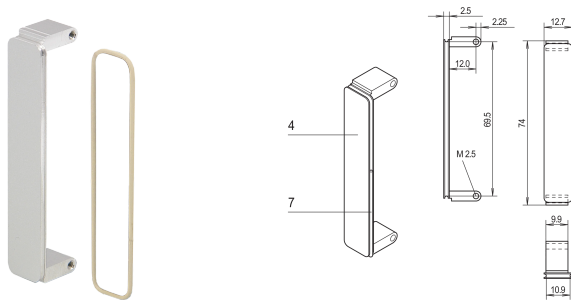

PMC Mezzanine frontpanel, ikke-skjermet, forkrommet sink-støpeform

KATALOGNUMMER

20835-929

Mezzanin frontpanel er montert i PMC frontpanel utskjæringer. Tilgjengelig i ulike behandlinger.

SERTIFISERINGER

FUNKSJONER

Mezzanin frontpanel er montert i PMC frontpanel utskjæringer

EMC-skjerming med ledende O-ring

PRODUKTEGENSKAPER

Produkttype: Frontpanel

Type: Frontpanel uten håndtak

Montering: Front som skrues på

EMC-beskyttelse: Nei (kan monteres etterpå)

Materiale: Sink

Fremre overflate: Krombelagt

Bakre flate: Krombelagt