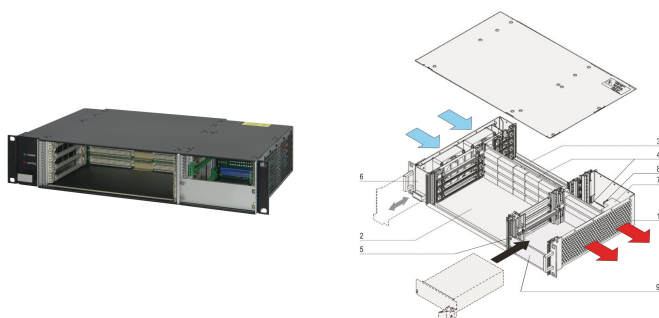

# VME64x-system, 2 U, 4-spor, Pluggbar PSU

## KATALOGNUMMER

**20836-245**

VME64x-system for 4 horisontalt monterte VME64x-plater 6 U, 160 mm bakre i/O-alternativ. Strømmen til systemet leveres av opptil to pluggbare strømforsyninger. Et varmt byttevifte Brett med 4 viften garanterer utmerket kjøling.

## FUNKSJONER

System i samsvar med IEC 60297-3-101, 102, 103; IEEE 1101,1 , 1101,10/11; bakplan samsvarer med VITA 1,1-1997

Power bakplan til PICMG 2,11 ( P 47), klargjort for installasjon av to 19-tommers kompatible PSU-er, 300 W (3 U, 8 hk)

## PRODUKTEGENSKAPER

Produkttype: System

Antall spor: 4

Type: 19-tommers rackfeste

Bakplantype: 6 U VME64-forlengelse

Dataoverføring: VME64; VME2eSST

Strøm per spor: 30W

Inngangsspenning AC: 100 – 240V