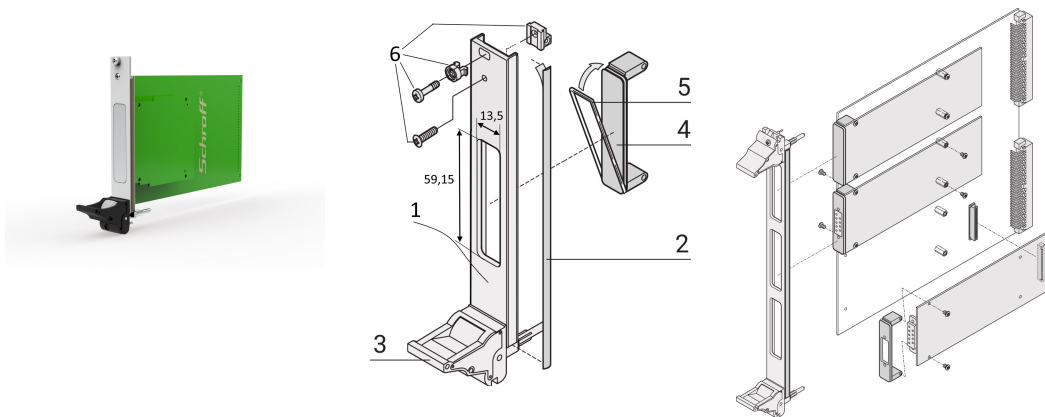

Plug-in Unit Kit for FMC med IEL håndtak svart, U-formet frontpanel skjermet (tekstil), 3 U, 4 HP

KATALOGNUMMER

20836-253

FMC-rammen er i henhold til Vita 57,1-spesifikasjonen. Dekker utskjæringen i det generelle frontpanelet.

SERTIFISERINGER

FUNKSJONER

I henhold til Vita 57,1-spesifikasjonen

For enkle 69,0 x 76,5 mm eller doble 139,0 x 76,5 mm moduler

AI-Profile plug-in-enhet med IEL-håndtak

PRODUKTEGENSKAPER

Rackhøyde: 3U

Antall pakker: 1

Håndtakstype: IEL

Montering: Front som skrues på

Pakning: Tekstil

Fremre overflate: Anodisert

Bakre flate: Strømlerende

Behandlede kanter: Nei

Samsvarer med: FMC Mezzanine, Vita 57.1

EMC-beskyttelse: Ja

Overflate: Anodisert; Passivert

Høyde: 128.4mm

Materiale: Aluminium

Produkttype: Frontpanel

Rackbredde: 4HP

Type: Frontpanel med håndtak (PIU)

Bredde: 20mm

Net Weight: 0.1kg