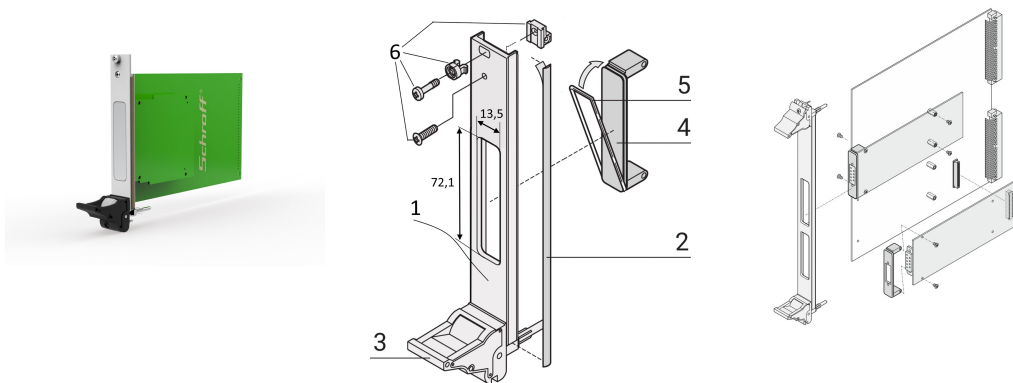

Plug-in Unit Kit for PMC med IEL håndtak svart, U-formet frontpanel skjermet (tekstil), 3 U, 4 HP

KATALOGNUMMER

20836-460

U-formet frontpanel med utskjæring for PMC. Kan reguleres for tekstil EMC-pakning.

FUNKSJONER

I henhold til IEEE P1386, PCI Mezzanine Card

For enkle 69,0 x 76,5 mm eller doble 139,0 x 76,5 mm moduler

For standard definerte i/O mezzanie moduler som kobles til bærekort

PMC = PCI Mezzanine-kort

FPGA = feltprogrammerbar Gate-matrise

U-profil frontpanel 3 U, 4 hk, med tekstile pakninger

EMC-skjerming for frontpanel og belegg for utskjæringer i frontpanel

PRODUKTEGENSKAPER

Rackhøyde: 3U

Antall pakker: 1

Håndtakstype: IEL

Montering: Front som skrues på

Pakning: Tekstil

Fremre overflate: Anodisert

Bakre flate: Strømlerende

Samsvarer med: PMC Mezzanine, IEEE P1386

EMC-beskyttelse: Ja

Overflate: Anodisert; Passivert