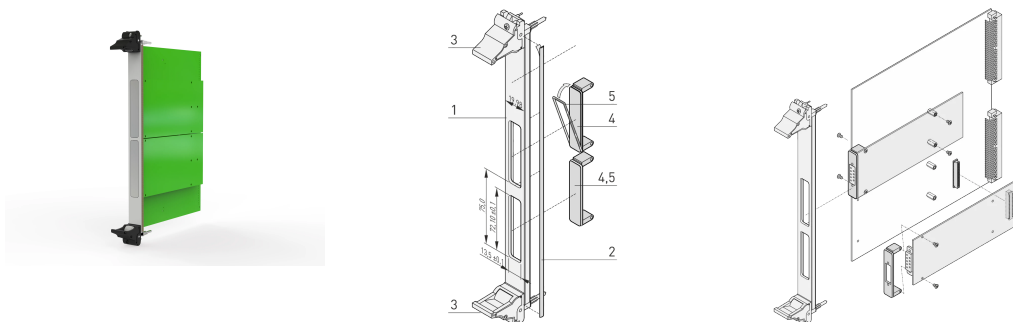

Plug-in Unit Kit for PMC med IEL håndtak svart, U-formet frontpanel skjermet (tekstil), 6 U, 4 HP

KATALOGNUMMER

20836-461

U-formet frontpanel med utskjæring for PMC. Kan reguleres for tekstil EMC-pakning.

FUNKSJONER

I henhold til IEEE P1386, PCI Mezzanine Card

For enkle 69,0 x 76,5 mm eller doble 139,0 x 76,5 mm moduler

For standard definerte i/O mezzanie moduler som kobles til bærekort

PMC = PCI Mezzanine-kort

FPGA = feltprogrammerbar Gate-matrise

U-profil frontpanel 3 U, 4 hk, med tekstile pakninger

EMC-skjerming for frontpanel og belegg for utskjæringer i frontpanel

PRODUKTEGENSKAPER

Rackhøyde: 6U

Antall pakker: 1

Håndtakstype: IEL

Montering: Front som skrues på

Pakning: Tekstil

Fremre overflate: Anodisert

Bakre flate: Strømledende