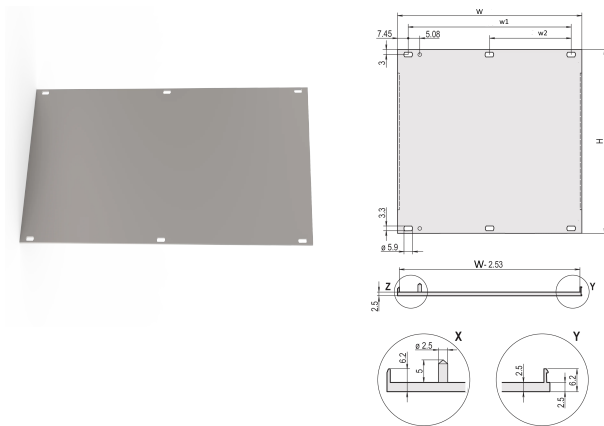

Frontpanel, U-profil, frostbeskyttelse, 3 U, 42 HP, 2,5 mm, Al, fremre anodisert, bakre ledende

KATALOGNUMMER

20848-047

U-profil frontpanel for tekstil EMC-pakning.

SERTIFISERINGER

FUNKSJONER

U-profil, frontpanel, Al, 2,5 mm, front anodisert, bakre ledende

For EMC-tekstilpakning

PRODUKTEGENSKAPER

Rackhøyde: 3U

Rackbredde: 42HP

Antall pakker: 1

Tilbehørstype: Frontpanel

Montering: Front som skrues på

Pakning: Tekstil

Fremre overflate: Anodisert

Bakre flate: Strømlerende

Behandlede kanter: Nei

Samsvarer med: IEC 60297-3-101; IEEE 1101,1/10

Dybde (D): 2.5mm

EMC-beskyttelse: Nei (kan monteres etterpå)

Overflate: Anodisert; Passivert

Høyde (H): 128.4mm

Materiale: Aluminium

Produkttype: Frontpanel

Type: Frontpanel uten håndtak

Bredde (W): 213mm

Net Weight: 0.18kg

YTTERLIGERE PRODUKTDETALJER

Vennligst bestill festemateriale (hylser, krageskruer) separat.