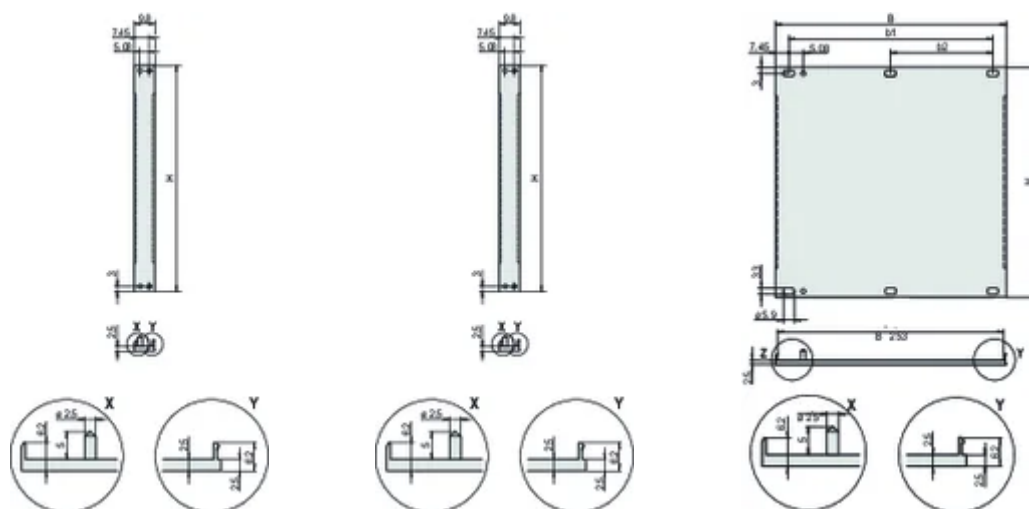

Pakning: Tekstil

Fremre overflate: Anodisert

Bakre flate: Strømlerende

Behandlede kanter: Nei

Samsvarer med: IEC 60297-3-101; IEEE 1101,1/10

Dybde (D): 2.5mm

EMC-beskyttelse: Nei (kan monteres etterpå)

Overflate: Anodisert; Passivert

Høyde (H): 128.4mm

Materiale: Aluminium

Produkttype: Frontpanel

Type: Frontpanel uten håndtak

Bredde (W): 213mm

Net Weight: 0.18kg

YTTERLIGERE PRODUKTDETALJER

Vennligst bestill festemateriale (hylser, krageskruer) separat.

14 ... 84 HP: Flerdelt U-profil (frontpanel med krympede profiler).

Forskjeller i finish mellom 2... 12 HP og 14 ... 84 HK.

2 ... 12 HP: U-profil i én del

Bestill EMC-pakningen for tekstil separat.

Standard pakkeantall: 2 til 28 hk: 5 stykker, 42 til 84 hk: 1 stk. leveres kun i standard pakningsstørrelser (SPQ).

DIAGRAMMER