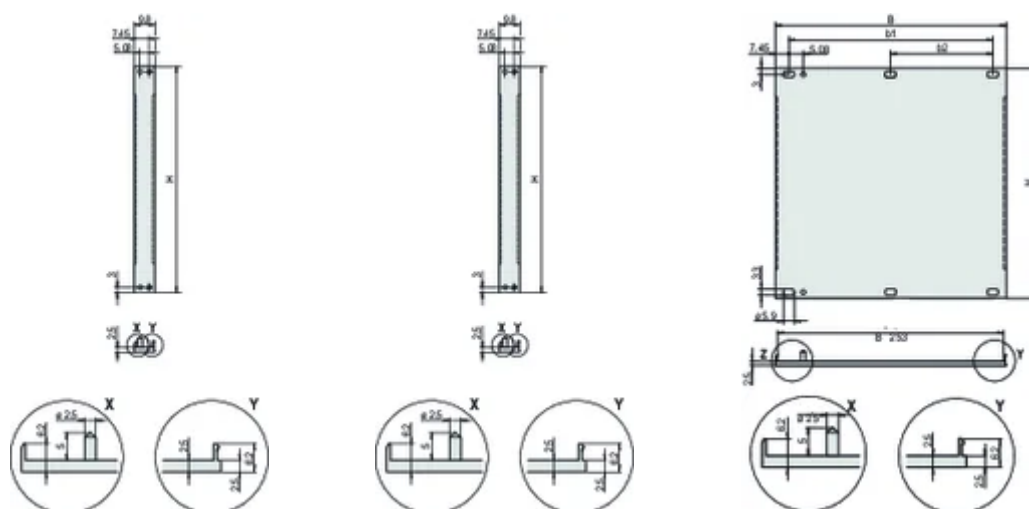

Fremre overflate: Anodisert

Bakre flate: Strømlerende

Behandlede kanter: Nei

Samsvarer med: IEC 60297-3-101; IEEE 1101,1/10

Dybde (D): 2.5mm

EMC-beskyttelse: Nei (kan monteres etterpå)

Overflate: Anodisert; Passivert

Høyde (H): 172.9mm

Materiale: Aluminium

Produkttype: Frontpanel

Type: Frontpanel uten håndtak

Bredde (W): 426.4mm

Net Weight: 0.54kg

YTTERLIGERE PRODUKTDETALJER

Vennligst bestill festemateriale (hylser, krageskruer) separat.

14 ... 84 HP: Flerdelt U-profil (frontpanel med krympede profiler).

Forskjeller i finish mellom 2... 12 HP og 14 ... 84 HK.

2 ... 12 HP: U-profil i én del

Bestill EMC-pakningen for tekstil separat.

Standard pakkeantall: 2 til 28 hk: 5 stykker, 42 til 84 hk: 1 stk. leveres kun i standard pakningsstørrelser (SPQ).

DIAGRAMMER

ADVARSEL

nVent-produkter må installeres og brukes bare som beskrevet i nVent sine instruksjonsark og opplæringsmaterieil. Instruksjonsark er tilgjengelig på www.nvent.com og fra din nVent kundeservice-representant. Ukorrekt installasjon, misbruk,