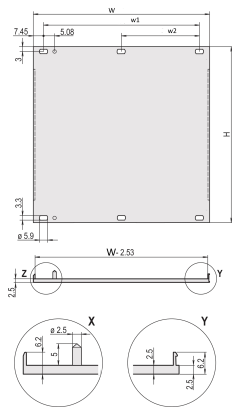

Frontpanel, U-profil, frostbeskyttelse, 4 U, 84 HP, 2,5 mm, Al, fremre anodisert, bakre ledende

KATALOGNUMMER

20848-271

U-profil frontpanel for tekstil EMC-pakning.

SERTIFISERINGER

FUNKSJONER

U-profil, frontpanel, Al, 2,5 mm, front anodisert, bakre ledende

For EMC-tekstilpakning

PRODUKTEGENSKAPER

Rackhøyde: 4U

Rackbredde: 84HP

Antall pakker: 1

Tilbehørstype: Frontpanel

Montering: Front som skrues på

Pakning: Tekstil

Høyde (H): 172.9mm

Materiale: Aluminium

Produkttype: Frontpanel

Type: Frontpanel uten håndtak

Bredde (W): 426.4mm

Net Weight: 0.54kg

YTTERLIGERE PRODUKTDETALJER

Vennligst bestill festemateriale (hylser, krageskruer) separat.

14 ... 84 HP: Flerdelt U-profil (frontpanel med krympede profiler).

Forskjeller i finish mellom 2... 12 HP og 14 ... 84 HK.

2 ... 12 HP: U-profil i én del

Bestill EMC-pakningen for tekstil separat.

Standard pakkeantall: 2 til 28 hk: 5 stykker, 42 til 84 hk: 1 stk. leveres kun i standard pakningsstørrelser (SPQ).