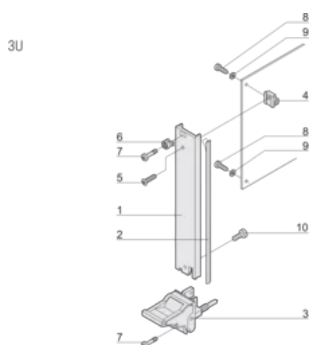

FUNKSJONER

U-formet frontpanel for tekstilpakning

Egnet for innsetting og ekstraksjonskrefter opp til 700 N (per par)

Aktiver installasjonen av en mikrobryter

Aktiver installasjon av kodingskopper i samsvar med IEC 60297-3-103 / IEEE 1101,10

PRODUKTEGENSKAPER

Rackbredde: 6HP

Antall pakker: 1

Håndtakstype: IEL

Montering: Front som skrues på

Pakning: Tekstil

Fremre overflate: Anodisert

Bakre flate: Etset

Behandlede kanter: Nei

Samsvarer med: IEC 60297-3-102; IEEE 1101,10; IEC 60297-3-103; IEEE 1101,1/11

EMC-beskyttelse: Ja

Overflate: Anodisert; Passivert

Høyde (H): 128.4mm

Materiale: Aluminium

Produkttype: Frontpanel

Rackhøyde: 3U

Type: Frontpanel med håndtak (PIU)

Bredde (W): 30.1mm

DIAGRAMMER

ADVARSEL

nVent-produkter må installeres og brukes bare som beskrevet i nVent sine instruksjonsark og opplæringsmaterieill.

Instruksjonsark er tilgjengelig på www.nvent.com og fra din nVent kundeservice-representant. Ukorrekt installasjon, misbruk, feilaktig anvendelse eller annen manglende etterlevelse av nVent sine instruksjoner og advarsler kan føre til produktfeil,