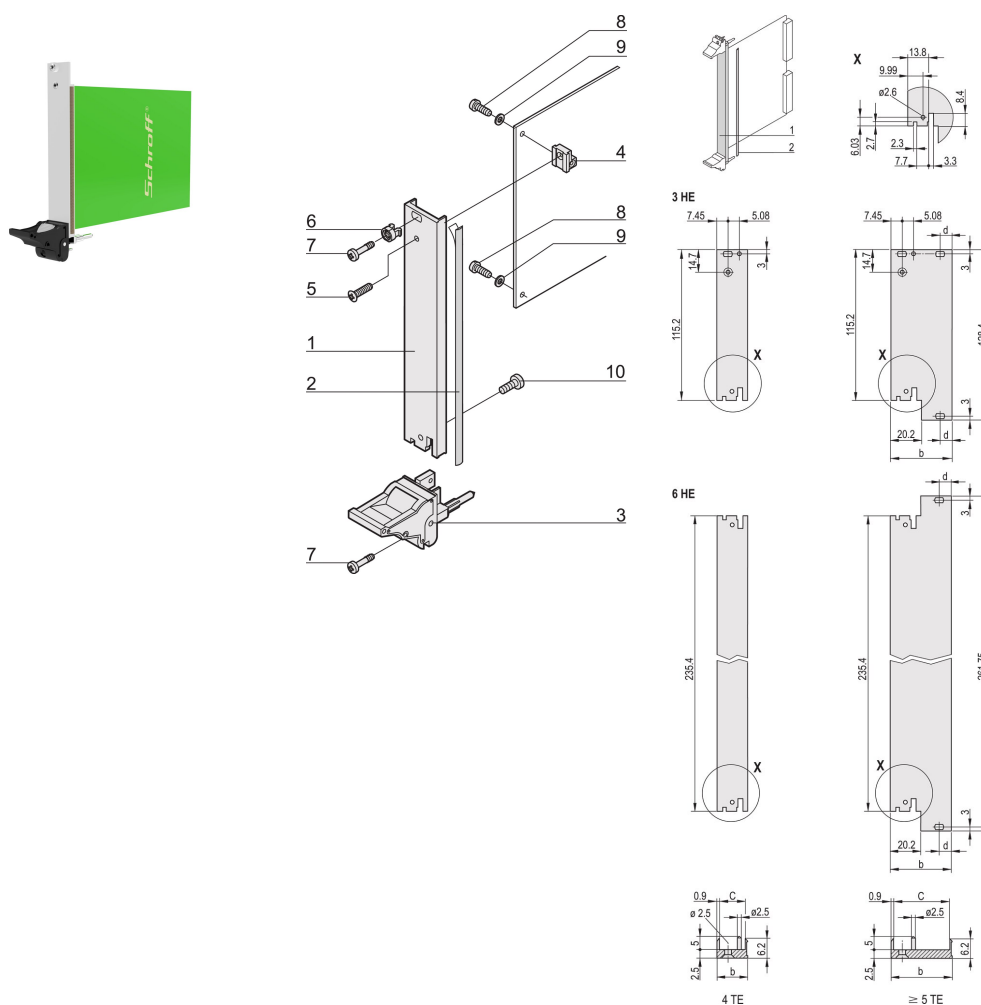

## KATALOGNUMMER

20848-587

Plug-in-enhet, med IEL innsetter/avtrekk svart håndtak, 3 U, front montering. Det U-formede frontpanelet muliggjør skjerming med en tekstilpakning.

## PRODUKTEGENSKAPER

Rackbredde: 6HP

Antall pakker: 1

Håndtakstype: IEL

Montering: Front som skrues på

Pakning: Tekstil

Fremre overflate: Anodisert

Bakre flate: Etset

Behandlede kanter: Nei

Samsvarer med: IEC 60297-3-102; IEEE 1101,10; IEC 60297-3-103; IEEE 1101,1/11

EMC-beskyttelse: Ja

Overflate: Anodisert; Passivert

Høyde (H): 128.4mm

Materiale: Aluminium

Produkttype: Frontpanel

Rackhøyde: 3U

Type: Frontpanel med håndtak (PIU)

Bredde (W): 30.1mm