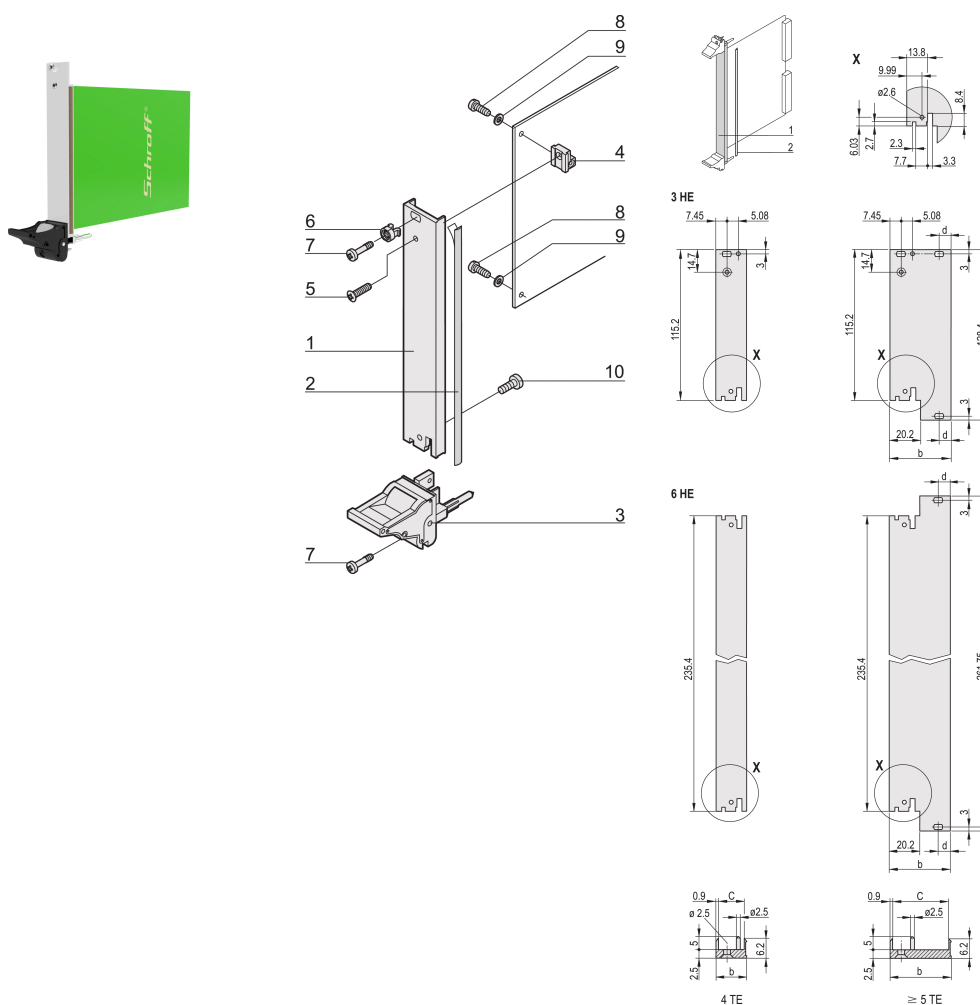

Plug-in Unit Kit med IEL håndtak, skjermet, svart 3 U, 8 HP

KATALOGNUMMER

20848-589

Plug-in-enhet, med IEL innsetter/avtrekk svart håndtak, 3 U, front montering. Det U-formede frontpanelet muliggjør skjerming med en tekstilpakning.

SERTIFISERINGER

FUNKSJONER

U-formet frontpanel for tekstilpakning

Egnet for innsetting og ekstraksjonskrefter opp til 700 N (per par)

Aktiver installasjonen av en mikrobryter

Aktiver installasjon av kodingskopper i samsvar med IEC 60297-3-103 / IEEE 1101,10

PRODUKTEGENSKAPER

Rackbredde: 8HP

Antall pakker: 1

Håndtakstype: IEL

Montering: Front som skrues på

Pakning: Tekstil

Fremre overflate: Anodisert

Bakre flate: Etset

Behandlede kanter: Nei

Samsvarer med: IEC 60297-3-102; IEEE 1101,10; IEC 60297-3-103; IEEE 1101,1/11

EMC-beskyttelse: Ja

Overflate: Anodisert; Passivert

Høyde (H): 128.4mm

Materiale: Aluminium

Produkttype: Frontpanel