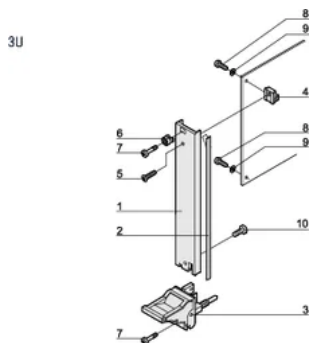

Behandlede kanter: Nei

Samsvarer med: IEC 60297-3-102; IEEE 1101,10; IEC 60297-3-103; IEEE 1101,1/11

EMC-beskyttelse: Ja

Overflate: Anodisert; Passivert

Høyde (H): 128.4mm

Materiale: Aluminium

Produkttype: Frontpanel

Rackhøyde: 3U

Type: Frontpanel med håndtak (PIU)

Bredde (W): 40.3mm

Net Weight: 0.1kg

DIAGRAMMER

ADVARSEL

nVent-produkter må installeres og brukes bare som beskrevet i nVent sine instruksjonsark og opplæringsmaterieill.