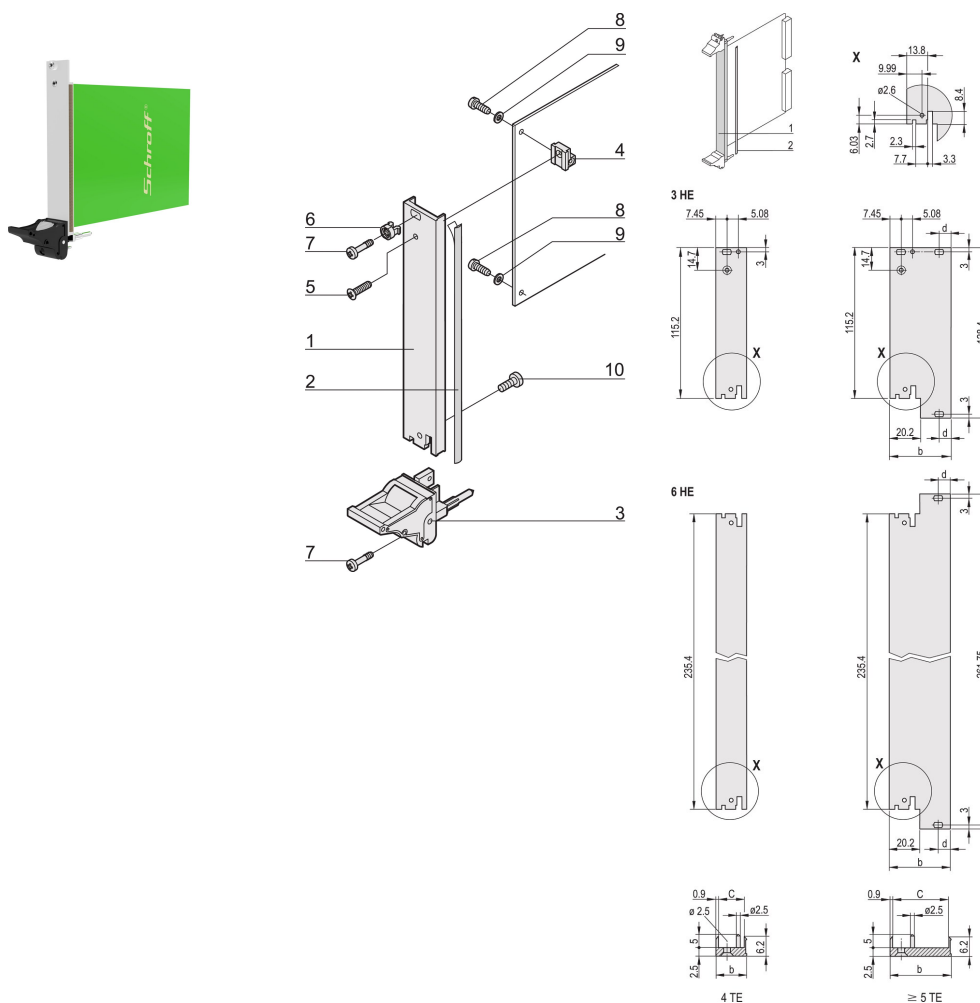

Plug-in Unit Kit med IEL håndtak, skjermet, svart 3 U, 10 HP

KATALOGNUMMER

20848-590

Plug-in-enhet, med IEL innsetter/avtrekk svart håndtak, 3 U, front montering. Det U-formede frontpanelet muliggjør skjerming med en tekstilpakning.

SERTIFISERINGER

FUNKSJONER

U-formet frontpanel for tekstilpakning

Egnet for innsetting og ekstraksjonskrefter opp til 700 N (per par)

Aktiver installasjonen av en mikrobryter

Aktiver installasjon av kodingskopper i samsvar med IEC 60297-3-103 / IEEE 1101,10

PRODUKTEGENSKAPER

Rackbredde: 10HP

Antall pakker: 1

Håndtakstype: IEL

Montering: Front som skrues på

Pakning: Tekstil

Fremre overflate: Anodisert

Bakre flate: Etset

Behandlede kanter: Nei

Samsvarer med: IEC 60297-3-102; IEEE 1101,10; IEC 60297-3-103; IEEE 1101,1/11

EMC-beskyttelse: Ja

Overflate: Anodisert; Passivert

Høyde (H): 128.4mm

Materiale: Aluminium

Produkttype: Frontpanel