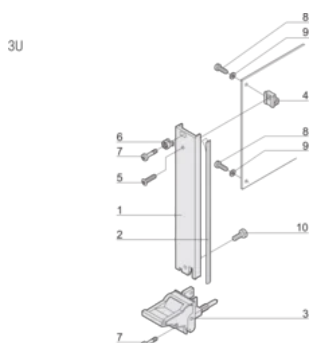

Behandlede kanter: Nei

Samsvarer med: IEC 60297-3-102; IEEE 1101,10; IEC 60297-3-103; IEEE 1101,1/11

EMC-beskyttelse: Ja

Overflate: Anodisert; Passivert

Høyde (H): 128.4mm

Materiale: Aluminium

Produkttype: Frontpanel

Rackhøyde: 3U

Type: Frontpanel med håndtak (PIU)

Bredde (W): 50.5mm

DIAGRAMMER

ADVARSEL

nVent-produkter må installeres og brukes bare som beskrevet i nVent sine instruksjonsark og opplæringsmaterieill.

Instruksjonsark er tilgjengelig på www.nvent.com og fra din nVent kundeservice-representant. Ukorrekt installasjon, misbruk, feilaktig anvendelse eller annen manglende etterlevelse av nVent sine instruksjoner og advarsler kan føre til produktfeil,